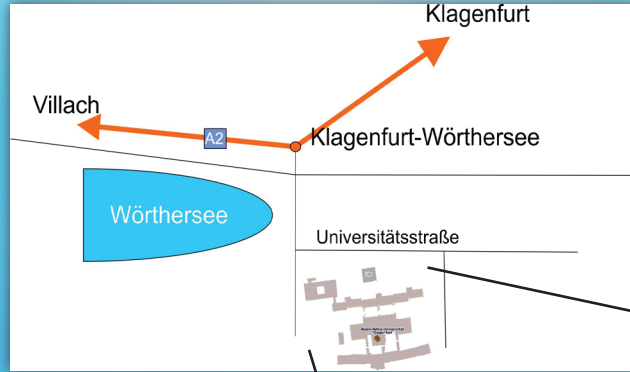

Veranstaltungsort:

Hörsaal B
Alpen-Adria-Universität Klagenfurt
Universitätsstraße 65-67
9020 Klagenfurt am Wörthersee

U.A.w.g. bis 10.11.2011
E-Mail: geo@aau.at
Tel.: 0463 2700-3200

www: geo.aau.at

	____
	____
A	Haupteingang
B	HS B
____	
Suche