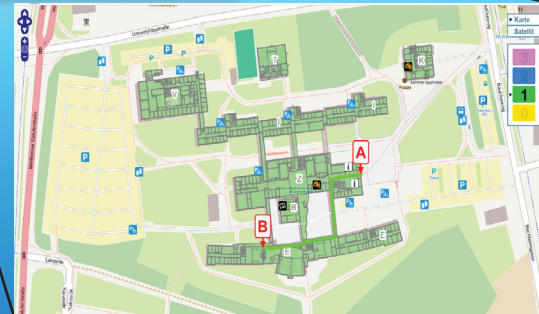

### **Campus Indoor Routing**

Michael Diener, BSc., Fa. GOMOGI und Universitätslektor

www: [geo.aau.at](http://geo.aau.at)

	<input type="text"/>
	<input type="text"/>
<b>A</b>	Haupteingang
<b>B</b>	HS B
<input type="text"/>	
<input type="button" value="Suche"/>	

Campus-GIS: <http://campus-gis.aau.at/index.html?&curRouteTo=E.1.19>