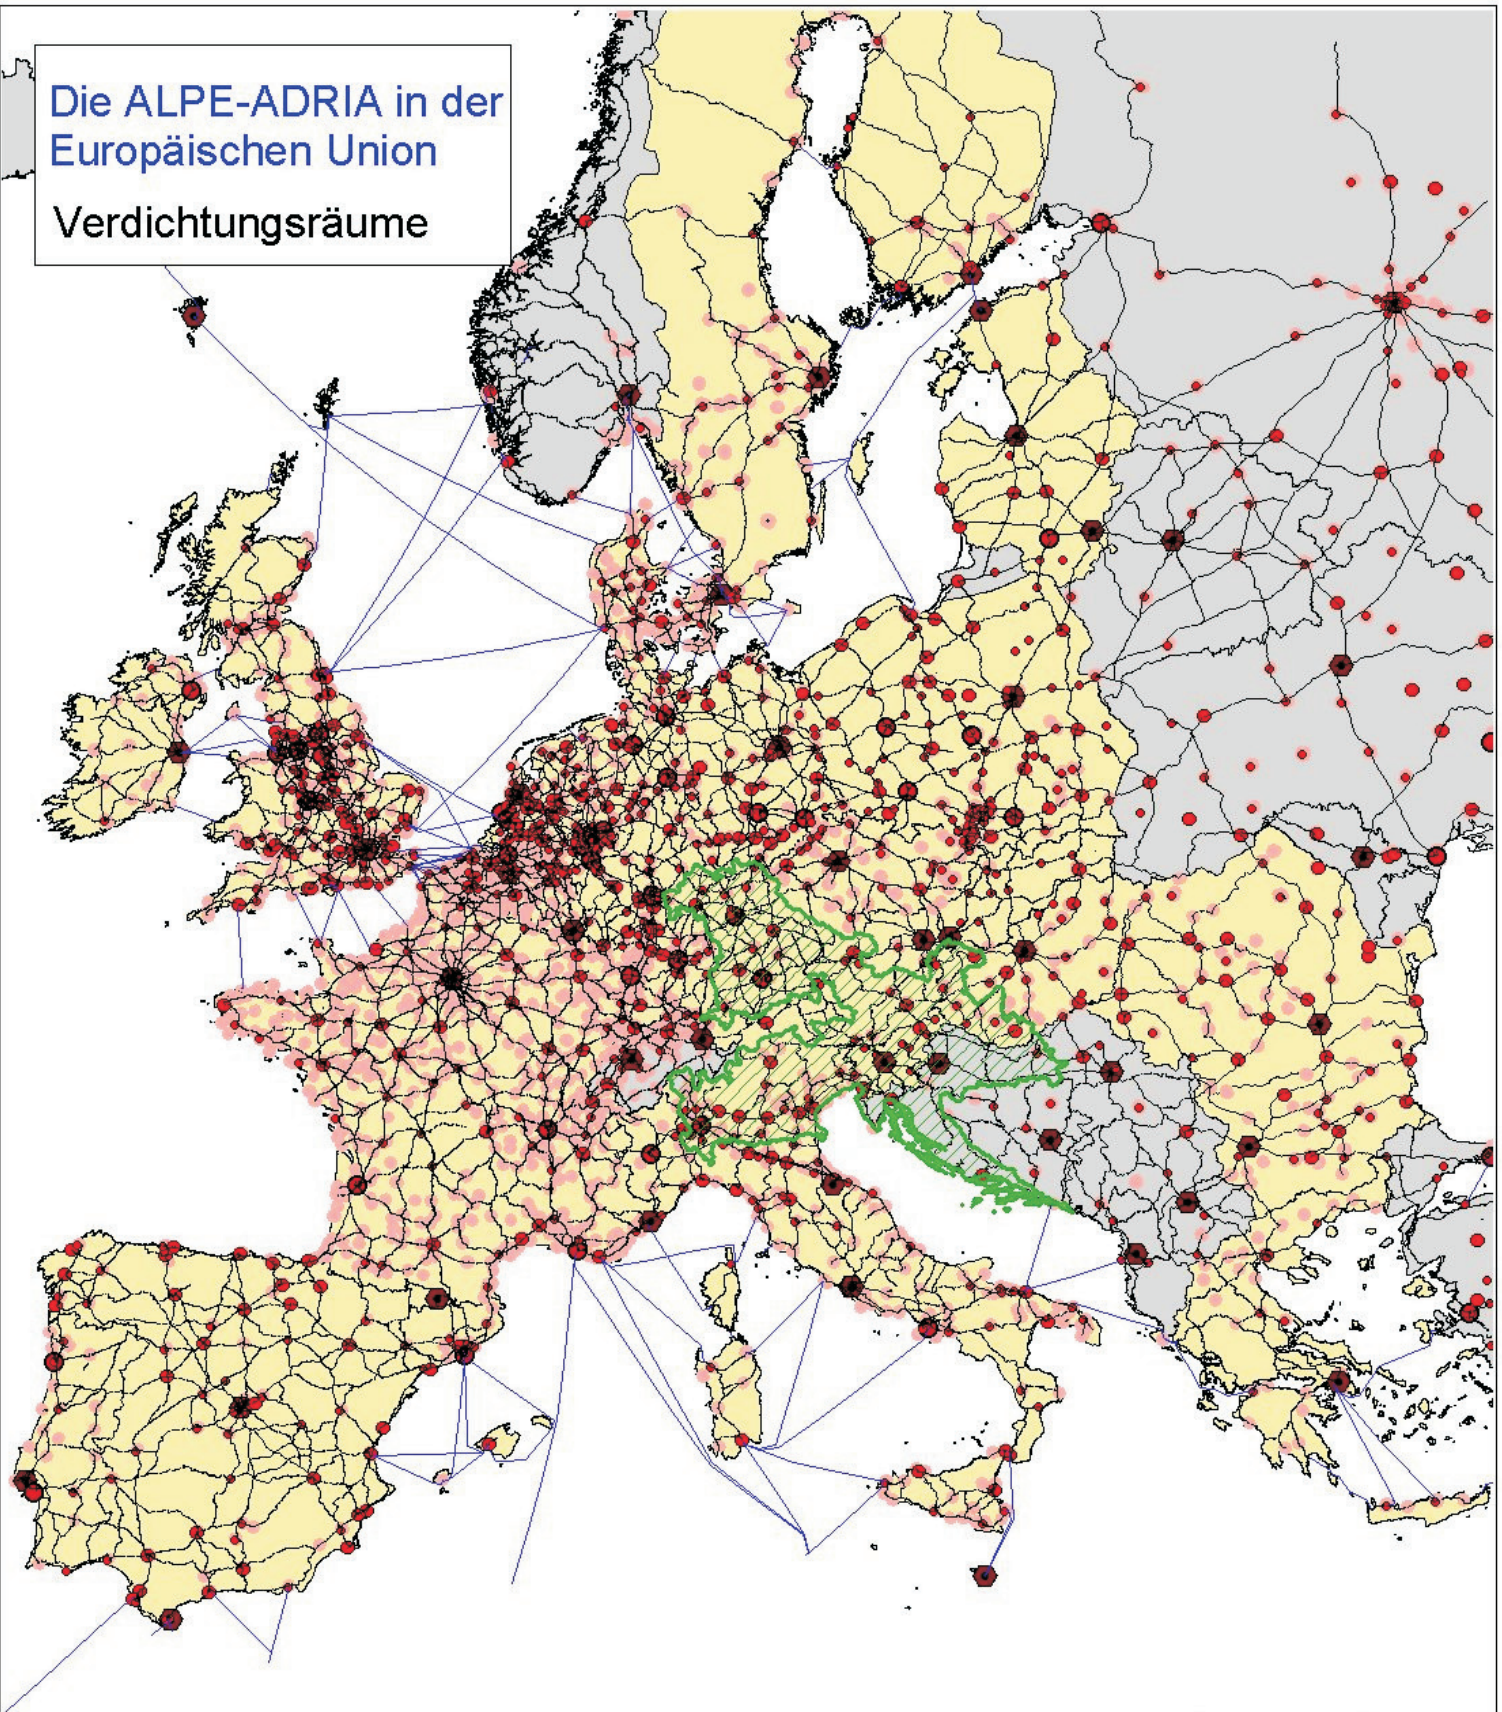

Die ALPE-ADRIA in der Europäischen Union
Verdichtungsräume

EU - Raum
 ALPE-ADRIA

Städte
 Hauptstadt
 >500k
 >100k
 >50k
 Städtischer Raum

Hauptverkehrsachsen
 Strassen
 Wasserstrassen
 Eisenbahn