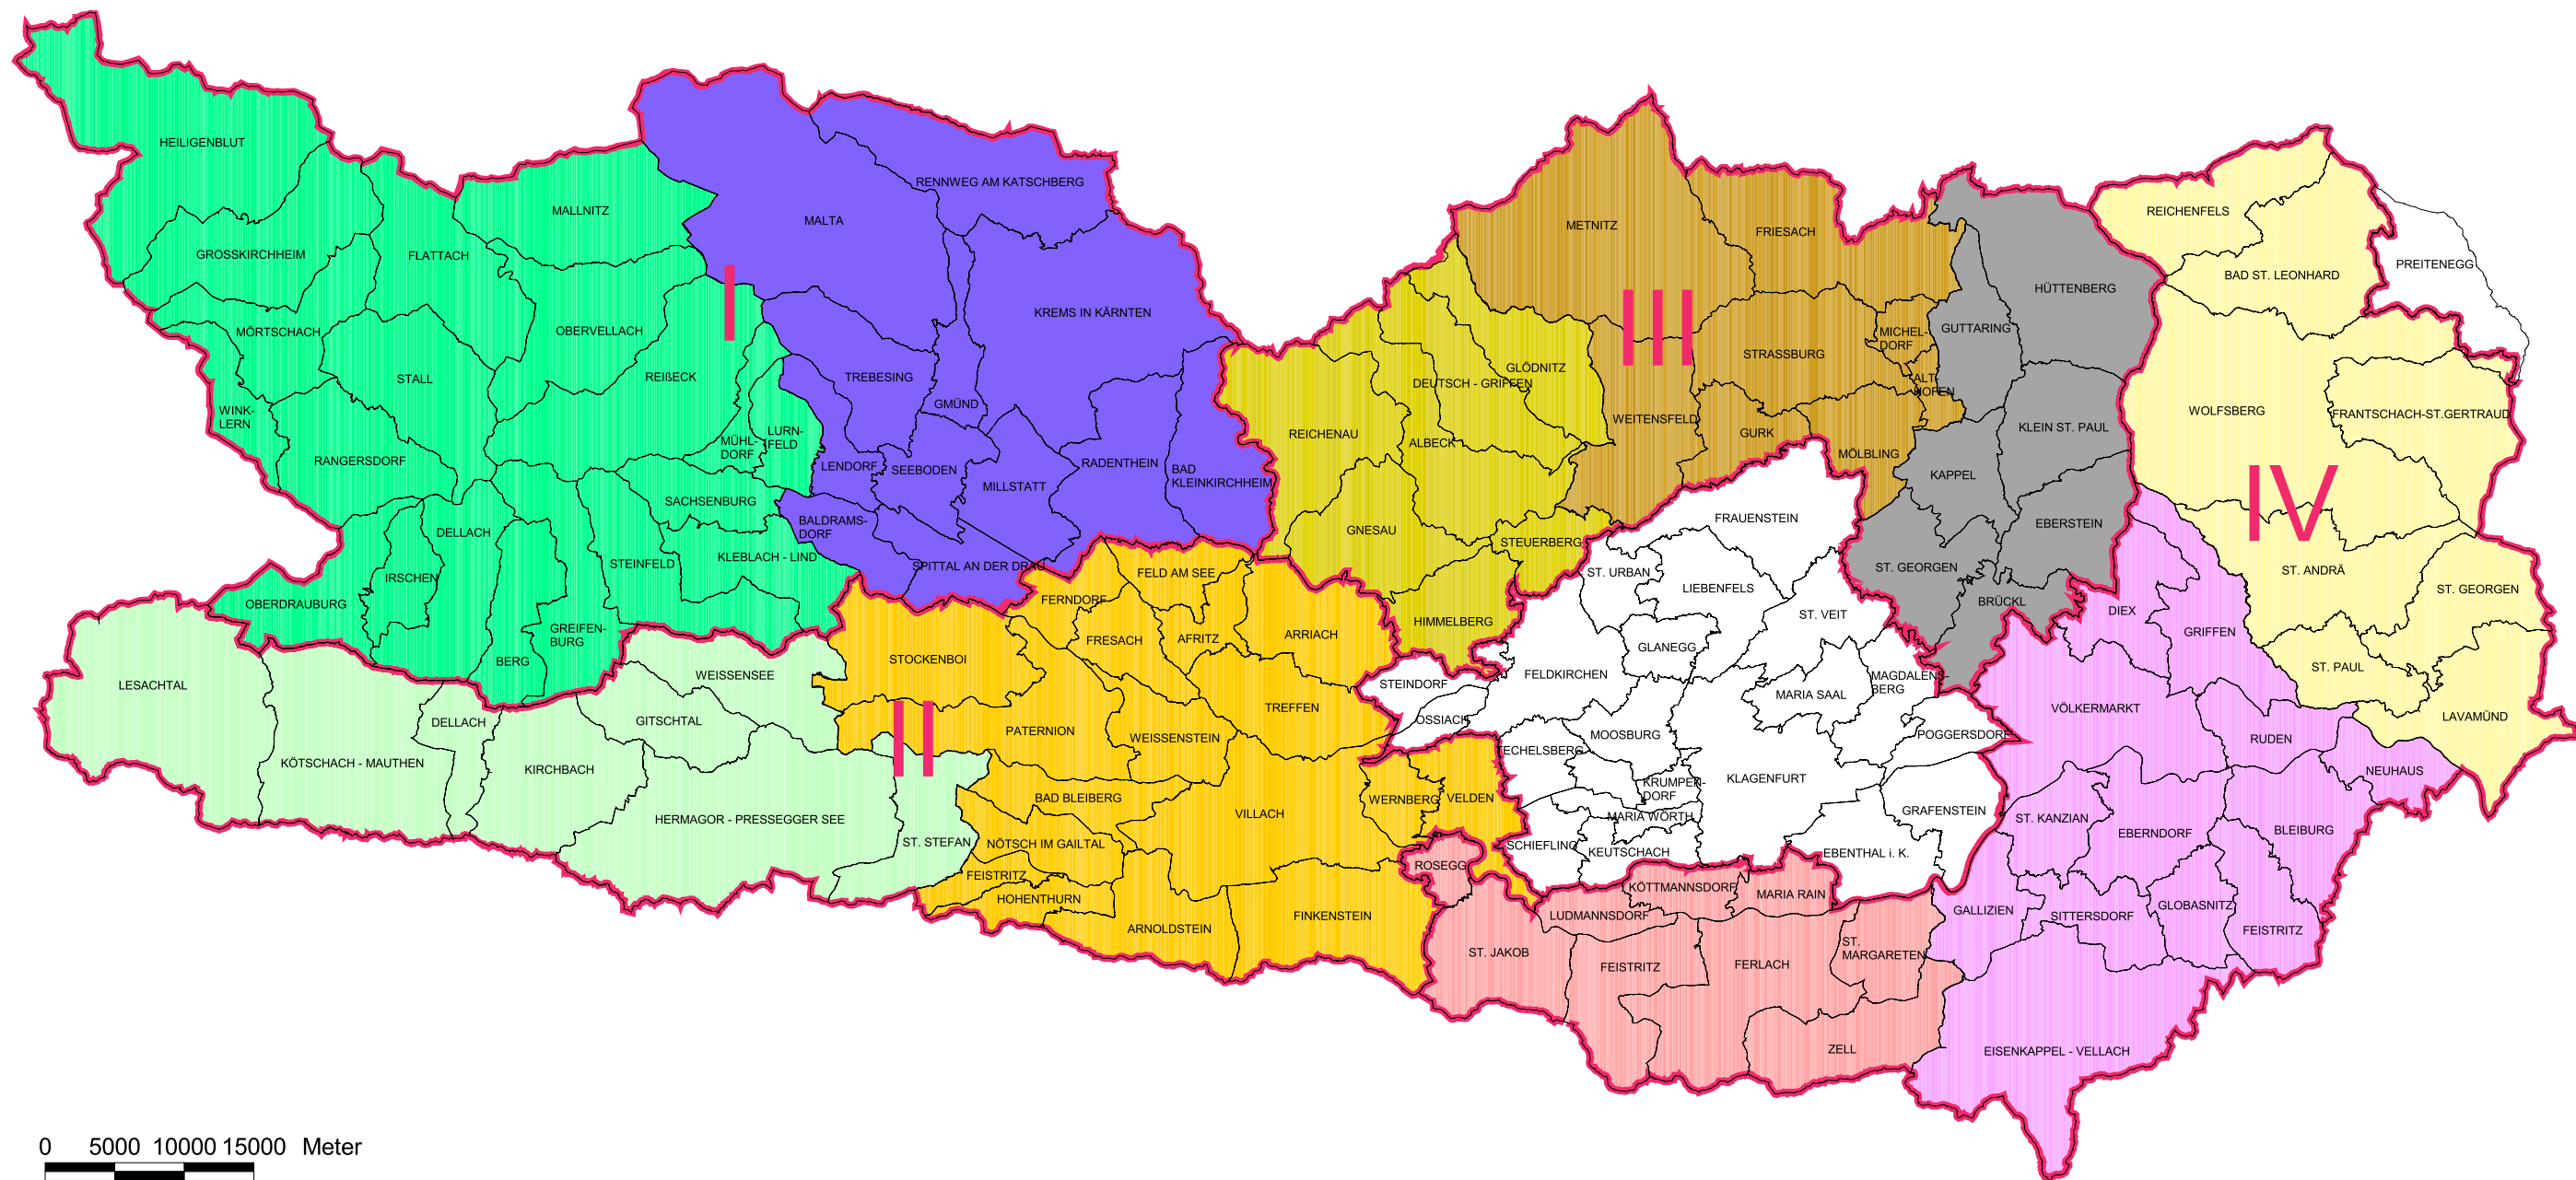

LEADER⁺ Regionen und Regionalverbände in Kärnten

Regionalverbände:

- Gemeindeverband Karnische Region
- Region Großglockner/Mölltal-Oberdrautal
- Regionalverband Lavanttal
- Regionalverband Spittal-Millstättersee-Lieser-Malta-Nockberge
- Regionalverein Carnica Rosental
- Regionalverein Hemmland-Kärnten
- Regionalverein Norische Region
- Stadt-Umland Regionalkooperation Villach
- Verein Kärntner Holzstraße
- Verein Regionalentwicklung Südkärnten

LEADER⁺ Regionen:

- Regionale Entwicklungsgemeinschaft
Großglockner - Millstättersee - Oberkärnten
- Regionale Entwicklungs GmbH,
Region Villach - Karnische Region
- ARGE Mittelkärnten
- Regionalkooperation Unterkärnten
- Gemeindegrenzen

Maßstab: 1: 500.000

Impressum:

Quelle: KAGIS
Stand: Juni 2004

Bearbeitung:
Amt der Kärntner
Landesregierung,
Abt. 20 / Landesplanung