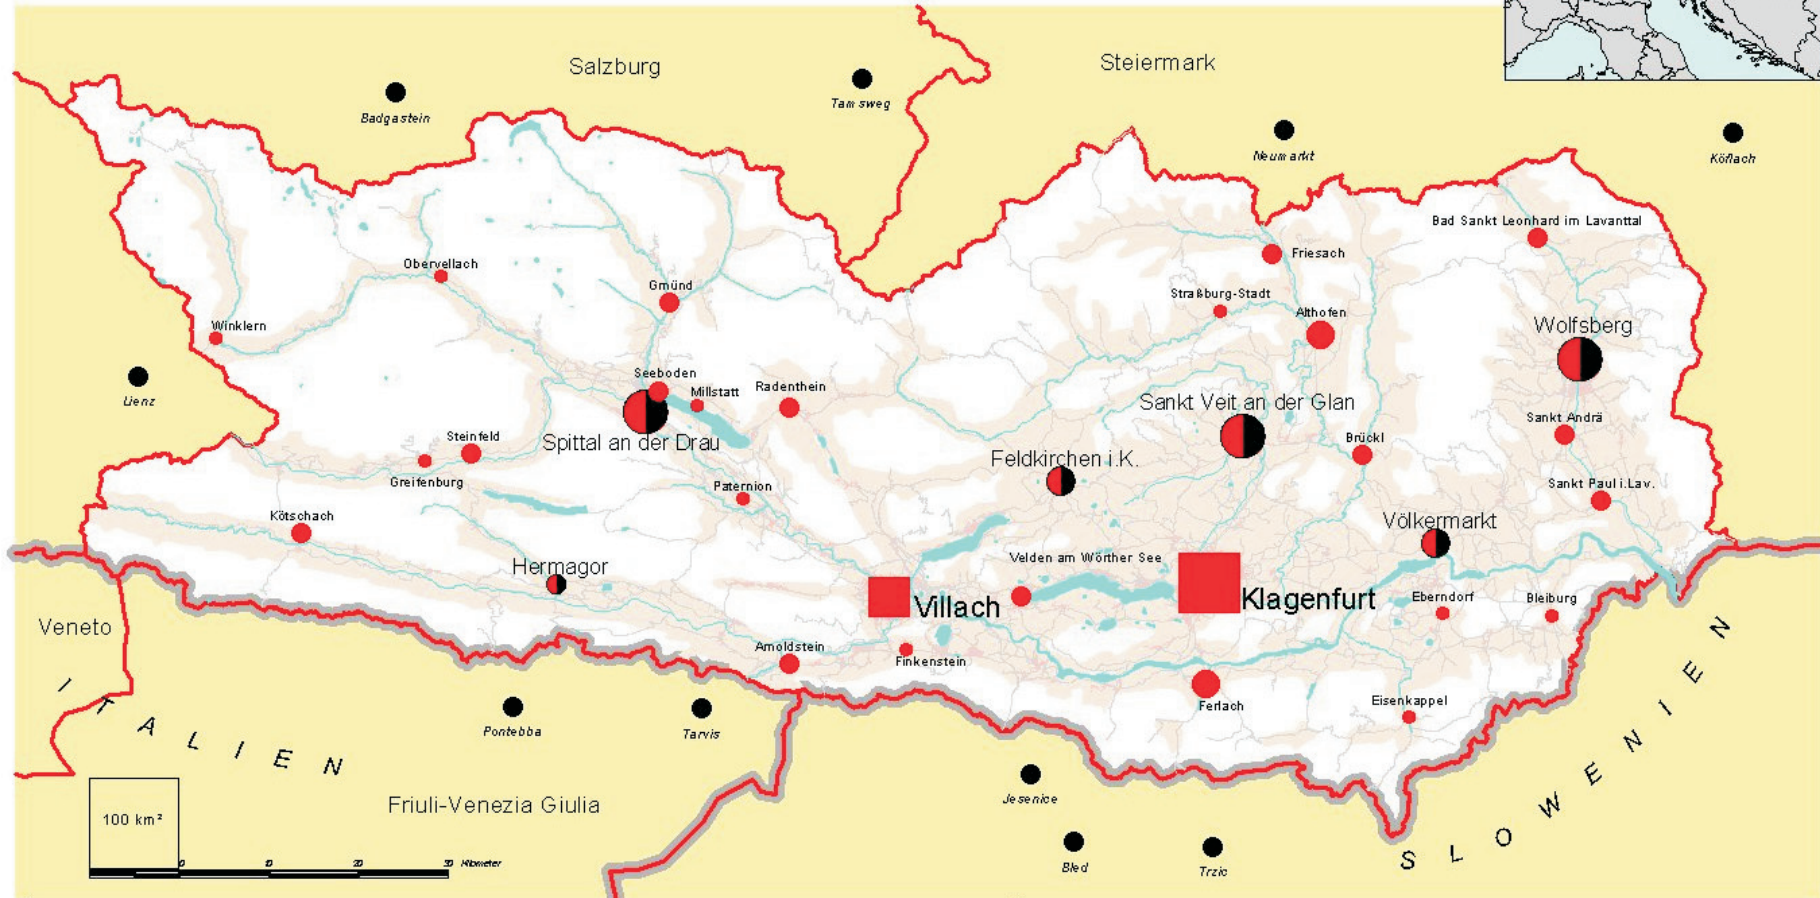

KÄRNTEN - SIEDLUNG

Festlegung der zentralen Orte

LEGENDE:

- Oberzentrum (Statutarstädte)
- Mittelzentrum (Bezirkshauptstädte)
- Unterzentrum (Gemeindehauptorte)
- Dauersiedlungsraum
- Verkehrsnetz
- Hauptgewässer

EINWOHNER : Stand 1991

IMPRESSUM

Quelle: LGBL Nr.: 25/1993
Ortsverzeichnis 1991,
KAGIS

Stand: Juli 2000

AMT DER KÄRNTNER
LANDESREGIERUNG
Abteilung - 20
Landesplanung
Wilfingasse 13
9020 KLAGENFURT
e-mail: kagis@ktn.g.v.at