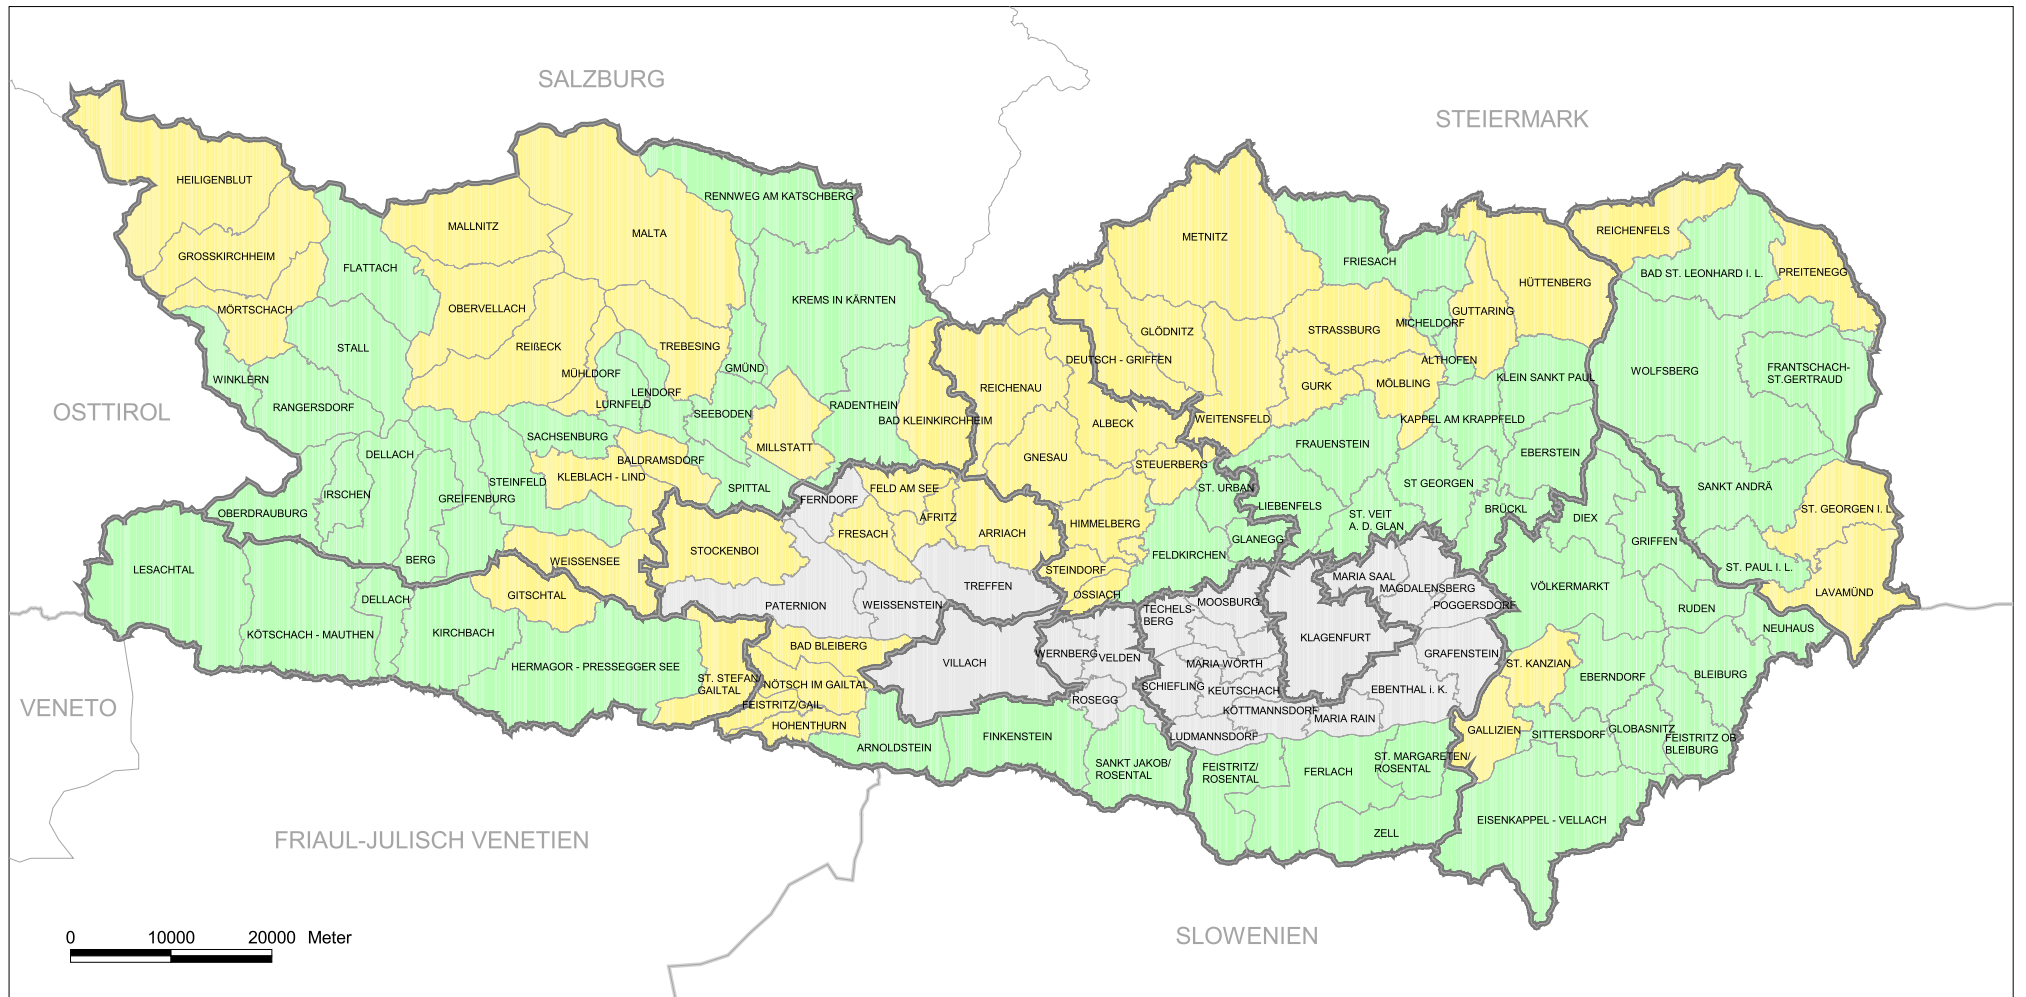

Fördergebiete in Kärnten - Zielgebiete

Legende:

Zielgebiete:

- Ziel 2-Gebiete von 2000-2005/phasing out in Kärnten
- Ziel 2-Gebiete von 2000-2006 in Kärnten
- kein Zielgebiet

- Gemeindegrenzen
- Bezirksgrenzen

Maßstab: 1:750.000

Impressum:

Quelle: KAGIS
Stand: April 2004

Bearbeitung:
Amt der Kärntner
Landesregierung,
Abt. 20 / Landesplanung