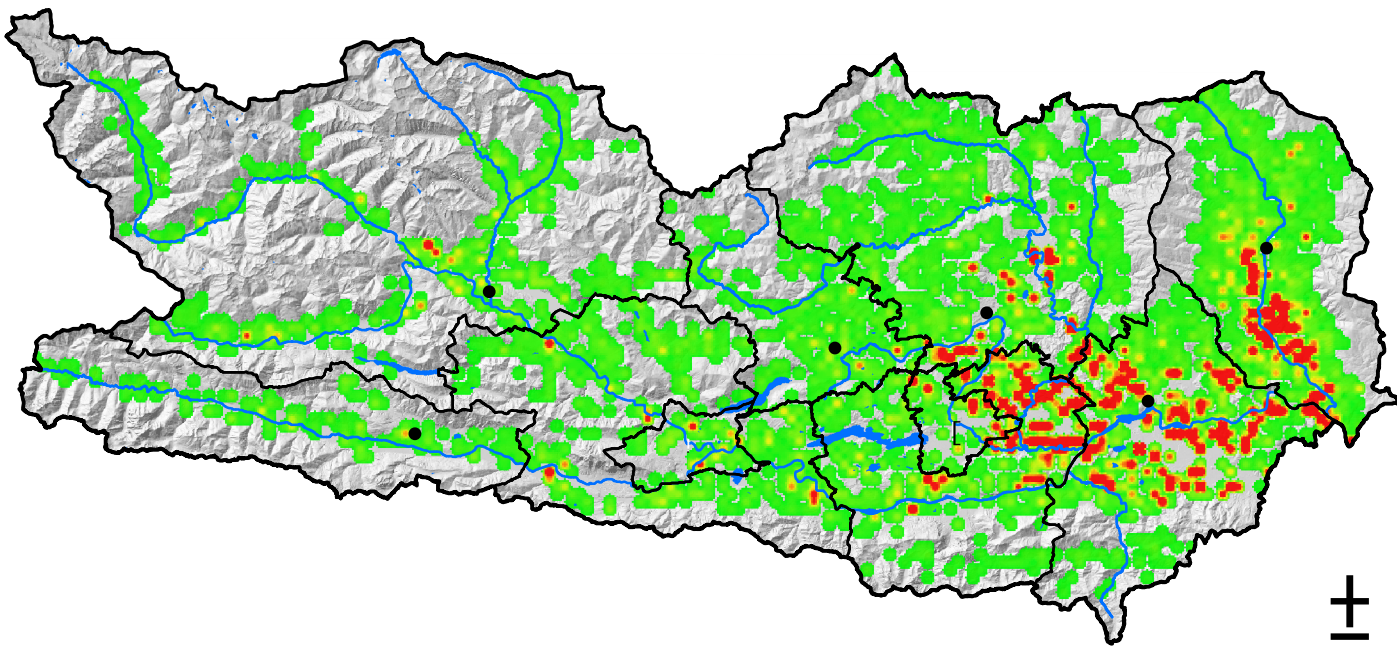

Dichte des Schweinebestandes in Kärnten

Legende:

Schweinedichte in Stück pro km²

Topographie

Datenbasis:

AMA: INVEKOS Daten
Abt. 10L: Betriebsstätten-Informationssystem
KAGIS: Topographie

Kartenerstellung:

M. Eichhübl