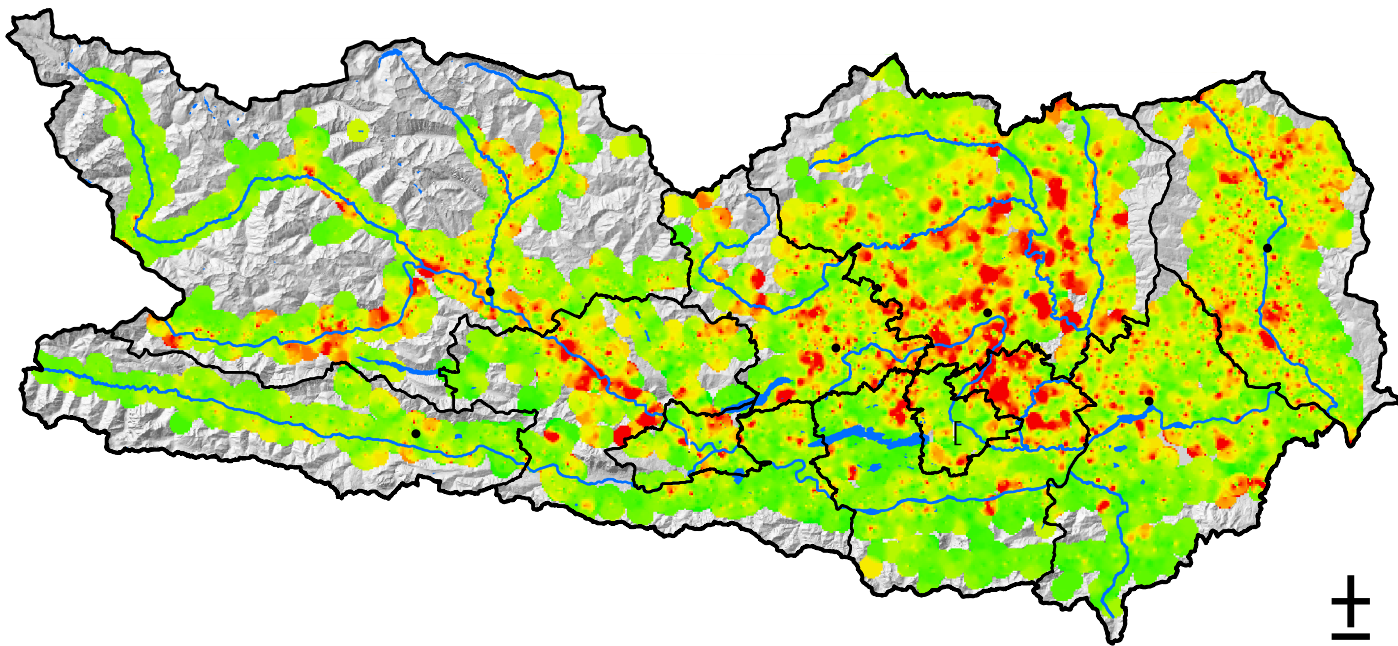

Dichte des Rinderbestandes in Kärnten

Legende:

Rinderdichte

in Stück pro km²

Topographie

Datenbasis:

AMA: INVEKOS Daten

Abt. 10L: Betriebsstätten-Informationssystem

KAGIS: Topographie

Kartenerstellung:

M. Eichhübl