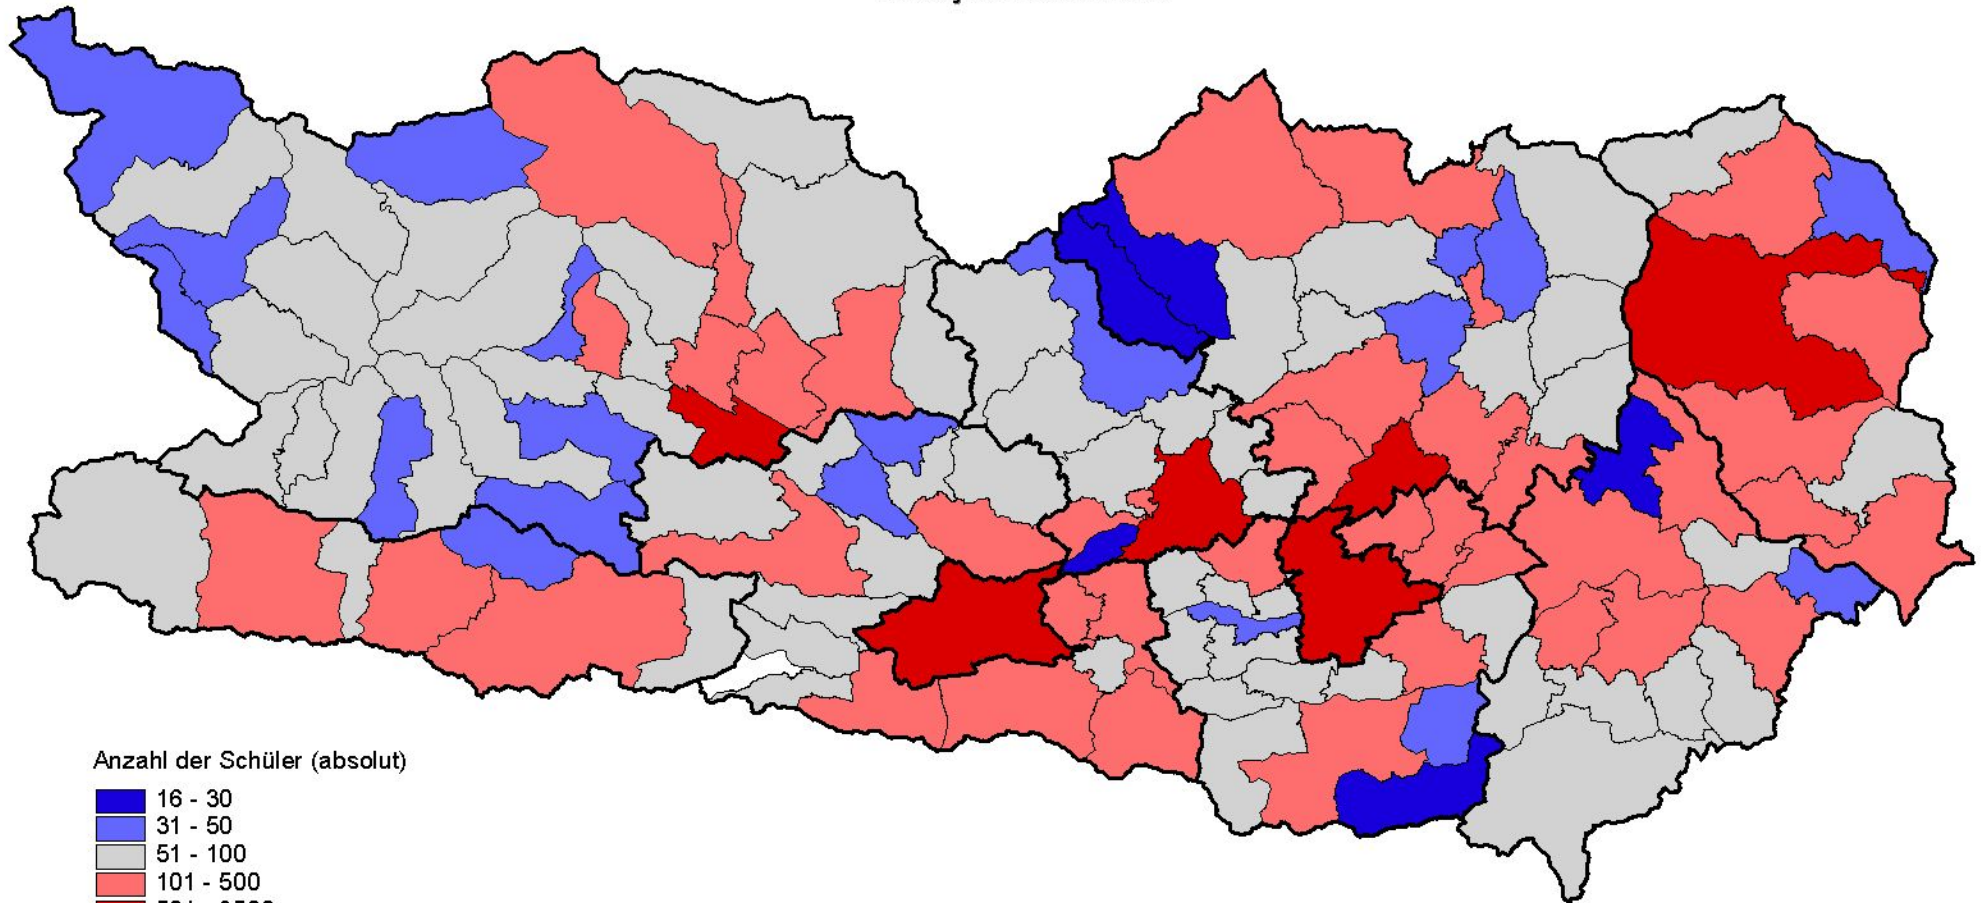

Volksschüler pro Gemeinde

Schuljahr 2008/2009

Anzahl der Schüler (absolut)

 Bezirksgrenze

0 10 20 30 Kilometer

Amt der Kärntner Landesregierung
Abteilung 6 - Bildungswesen
KAGIS