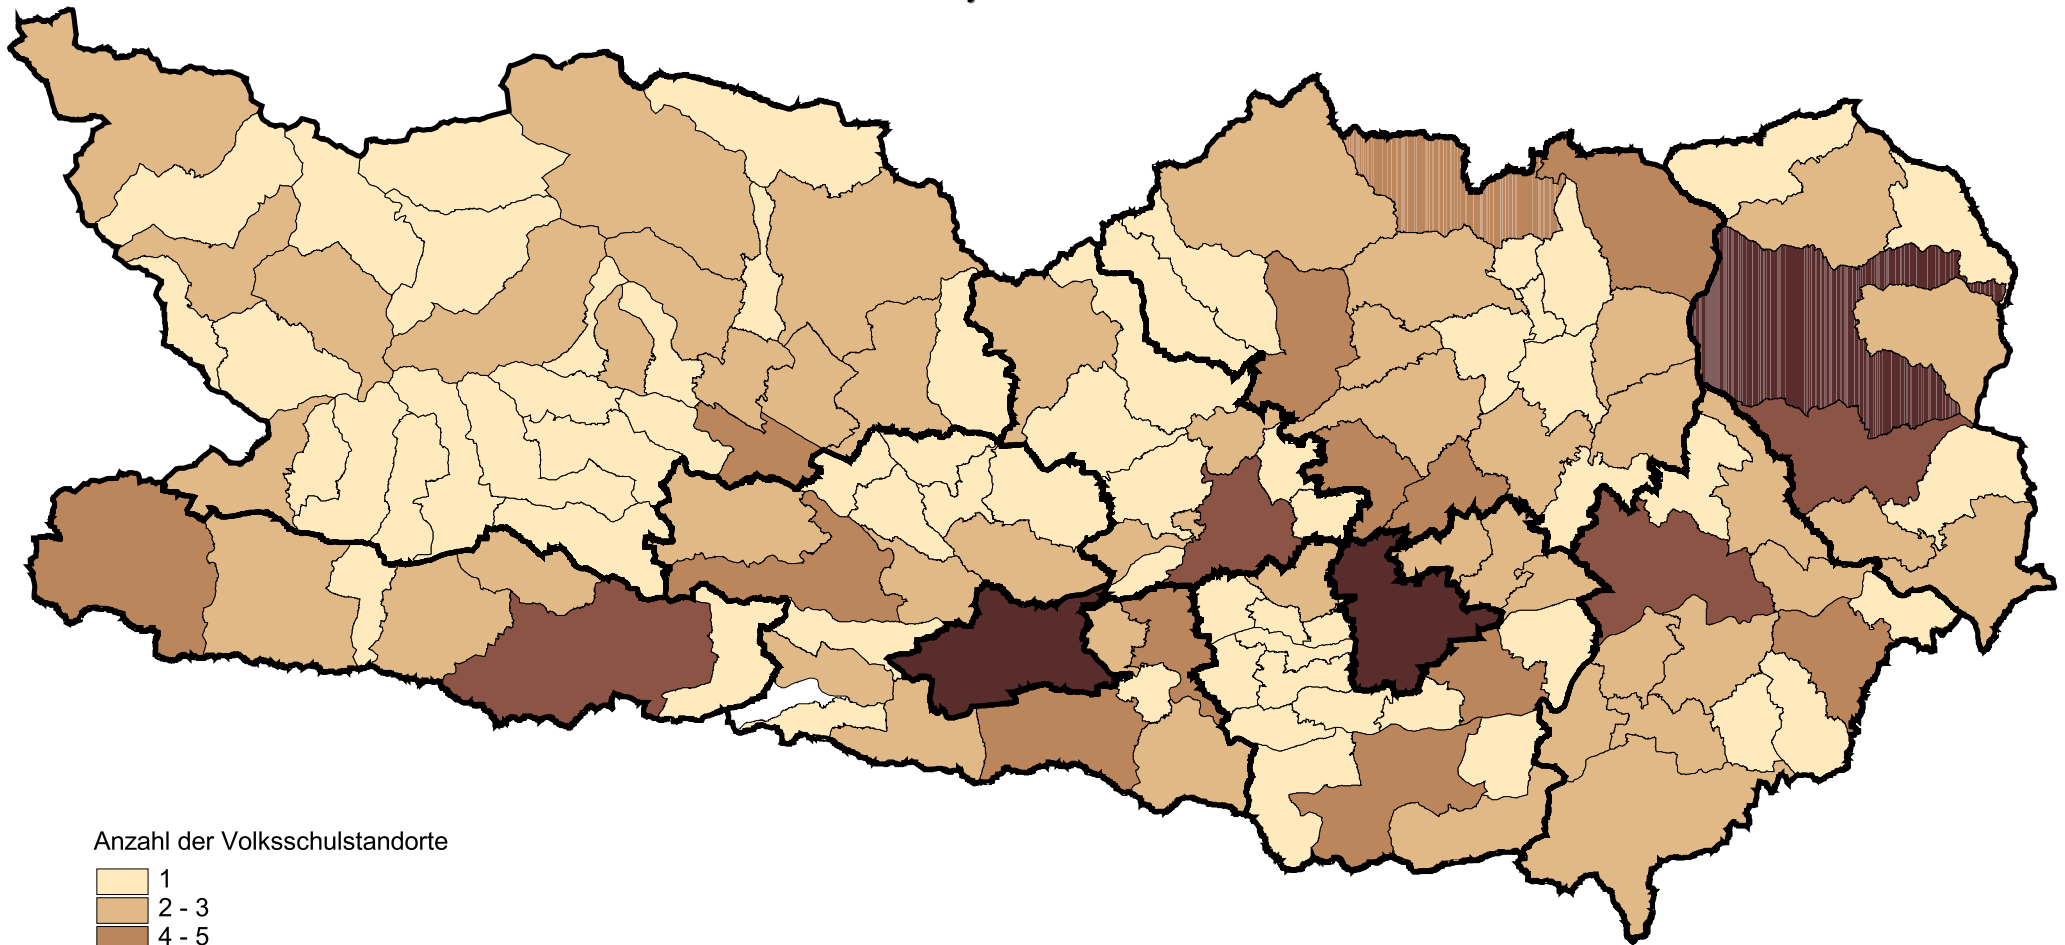

Anzahl der Volksschulstandorte

Schuljahr 2004/2005

Anzahl der Volksschulstandorte

Bezirksgrenze

0 10 20 30 Kilometer

Amt der Kärntner Landesregierung
Abteilung 6 - Bildungswesen
KAGIS