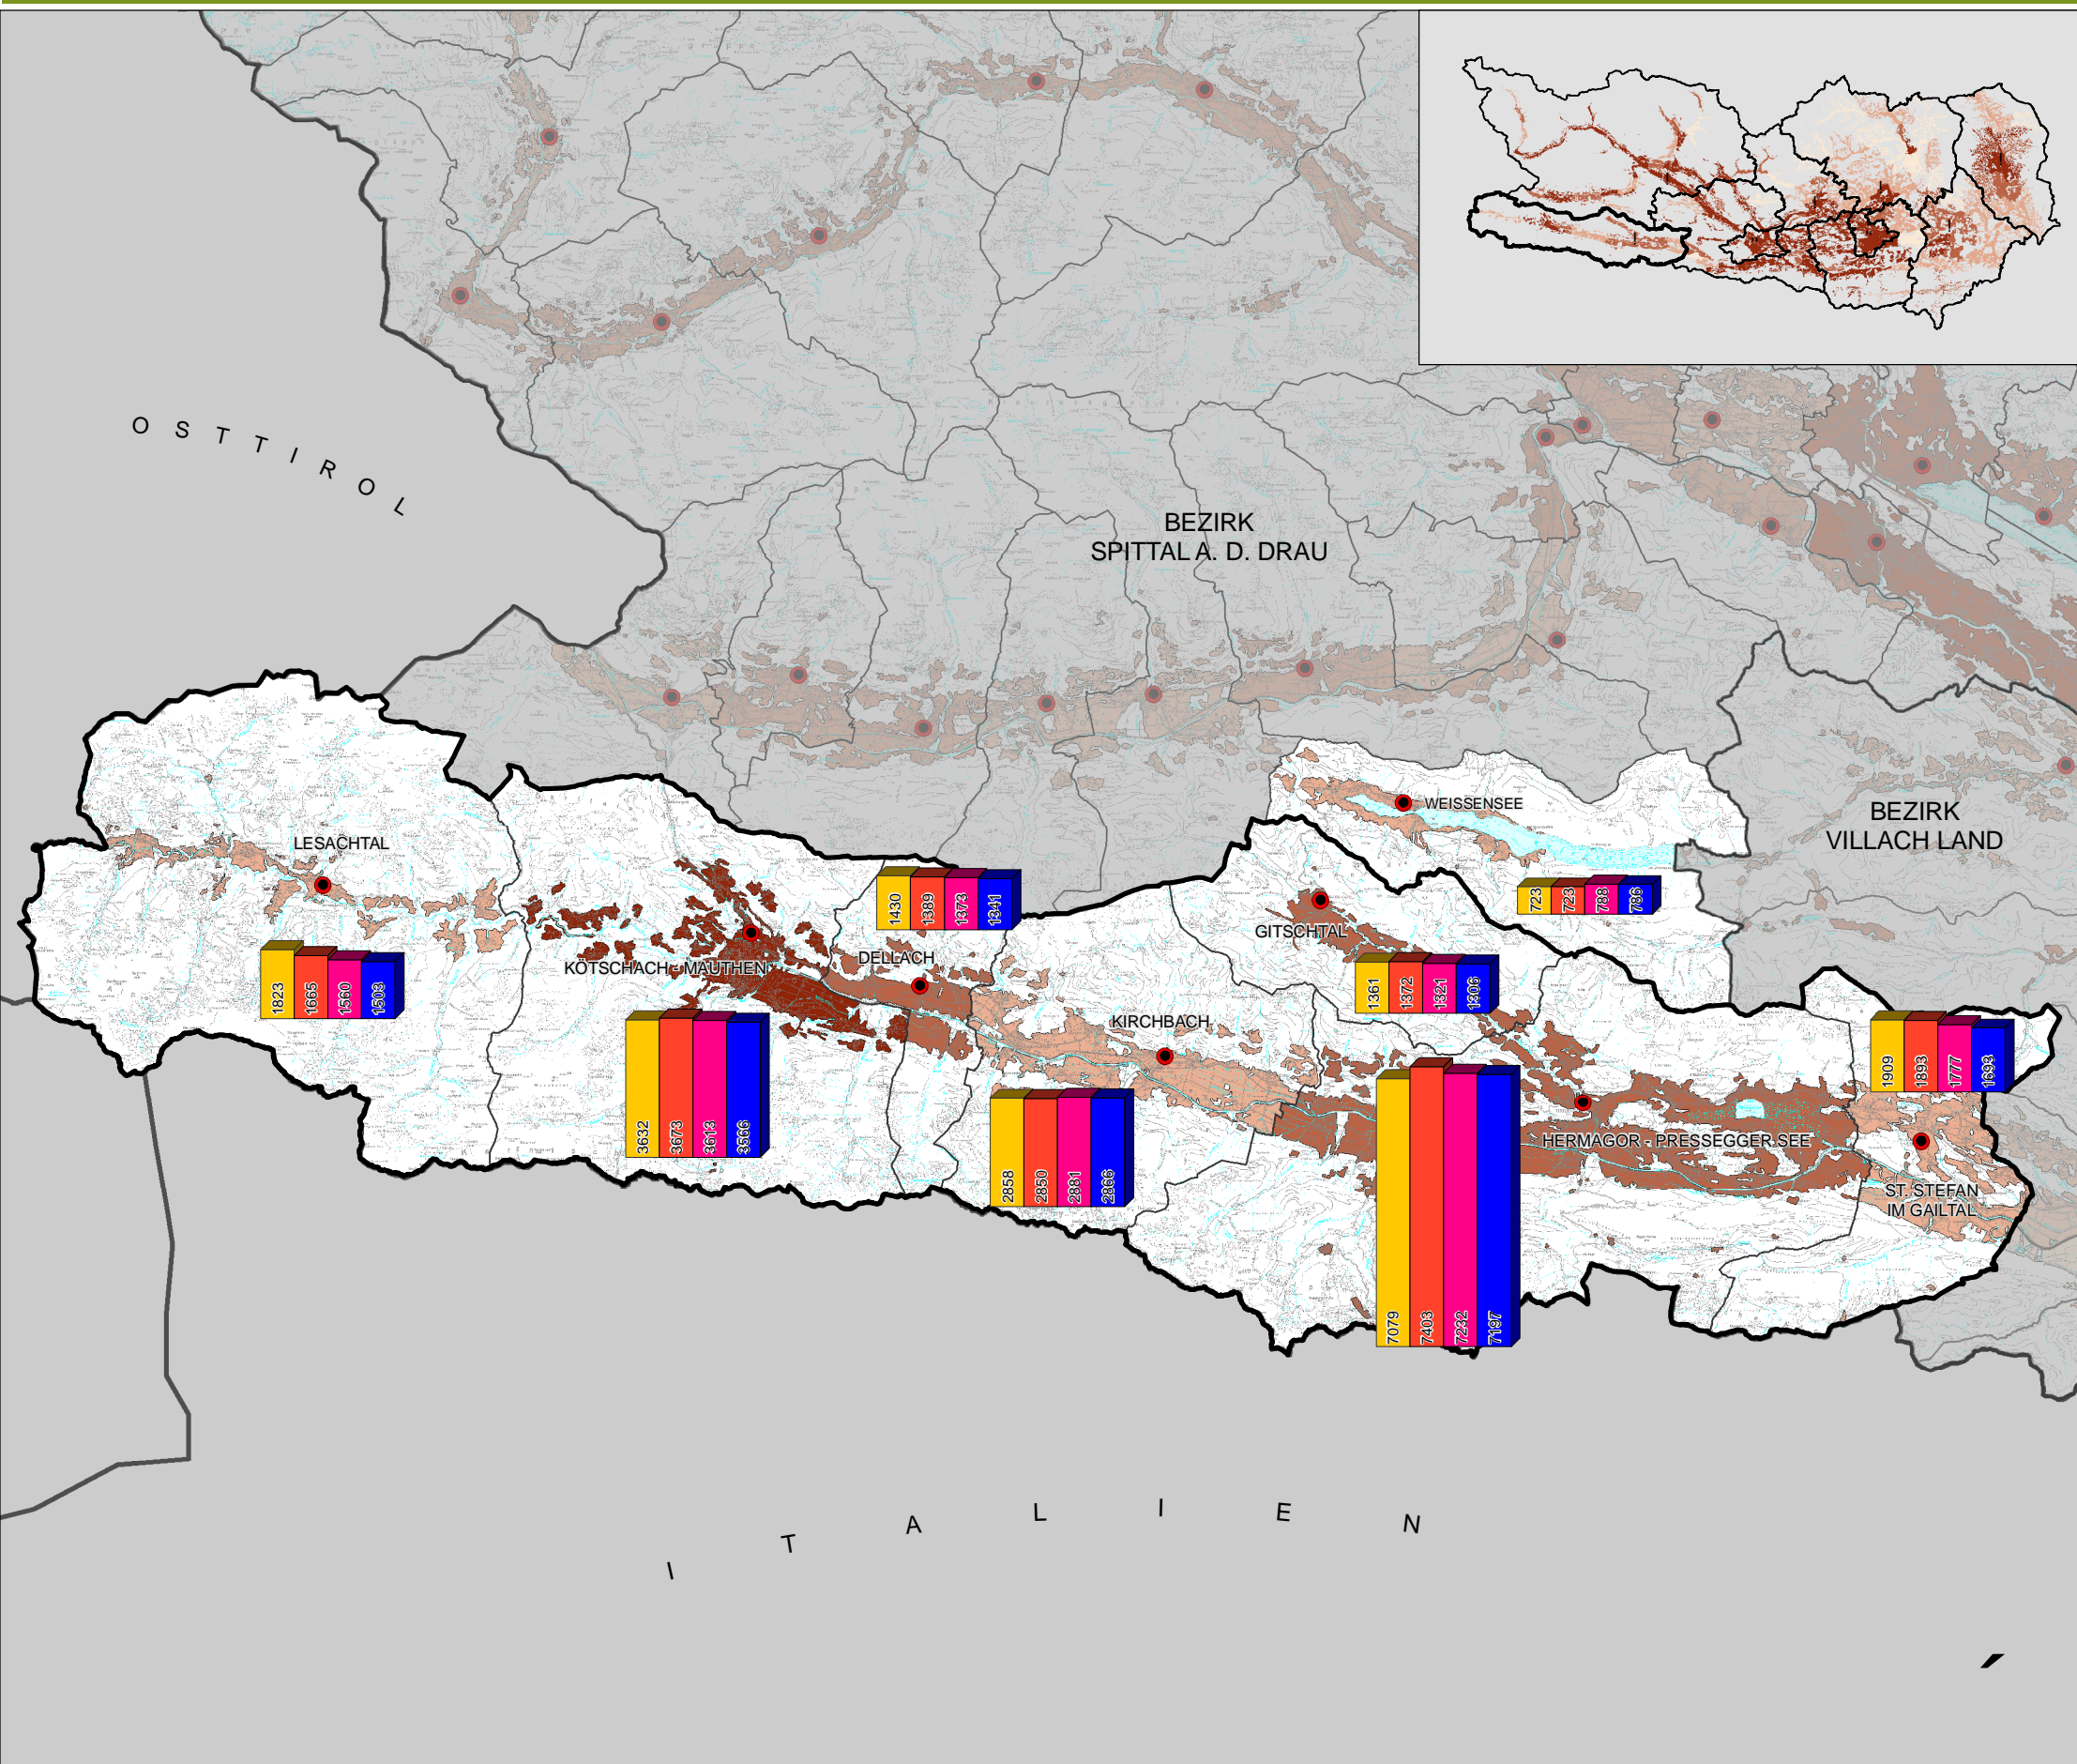

REGIONALES ENTWICKLUNGSLEITBILD BEZIRK HERMAGOR

Bevölkerung

Bevölkerungsentwicklung und -dichte

Bevölkerungsentwicklung 1981 - 2005

Einwohner je km² im Dauersiedlungsraum

Stand : November 2005
 Quelle: BEV
 Statistik Austria

Bearbeitung:
 Regionalplanung