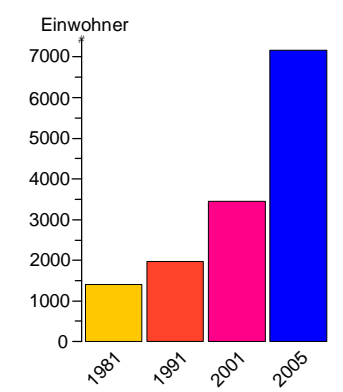

REGIONALES ENTWICKLUNGSLEITBILD BEZIRK HERMAGOR

Bevölkerung

Bevölkerungsentwicklung und -dichte

Bevölkerungsentwicklung 1981 - 2005

Einwohner je km² im Dauersiedlungsraum

Stand : November 2005
 Quelle: BEV
 Statistik Austria