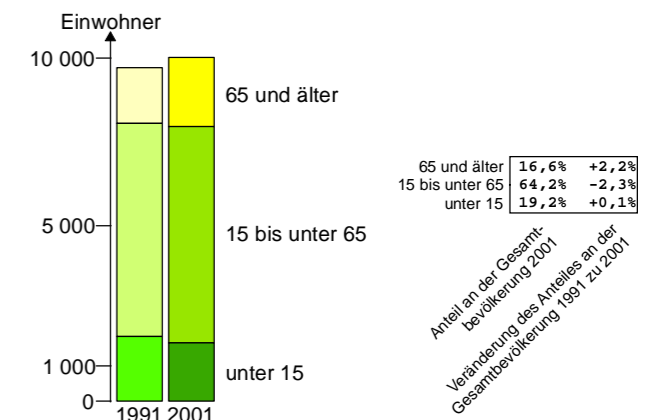

REGIONALES ENTWICKLUNGSLEITBILD BEZIRK FELDKIRCHEN

LANDESPLANUNG KÄRNTEN

Amt der Kärntner Landesregierung
Abteilung 20 - Landesplanung

Bevölkerung

Altersstruktur

Altersstruktur 1991 und 2001

Gemeinde-Größen 2001 (Einwohner)

Stand : August 2005
Quelle: BEV
Statistik Austria

Bearbeitung:
Regionalplanung