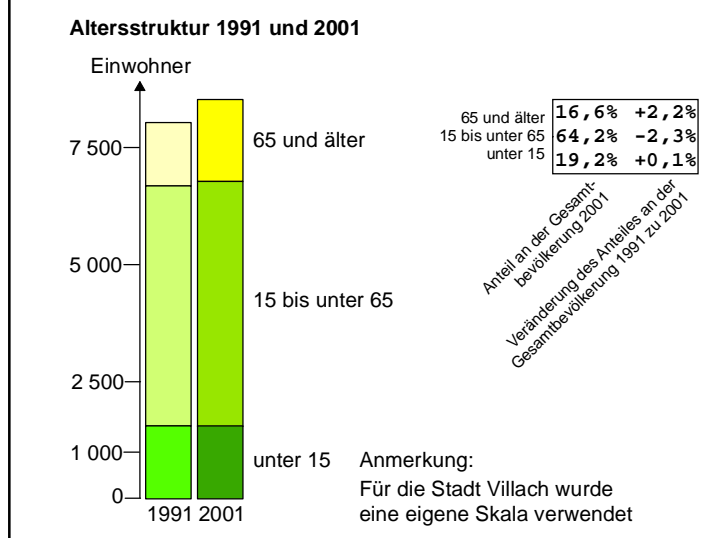

# REGIONALES ENTWICKLUNGSLEITBILD REGION VILLACH

## Bevölkerung

### Altersstruktur

Bezirksgrenze  
P Gemeindegrenze, Gemeindehauptort

Stand : August 2005  
Quelle: BEV  
Statistik Austria

Bearbeitung:  
Regionalplanung