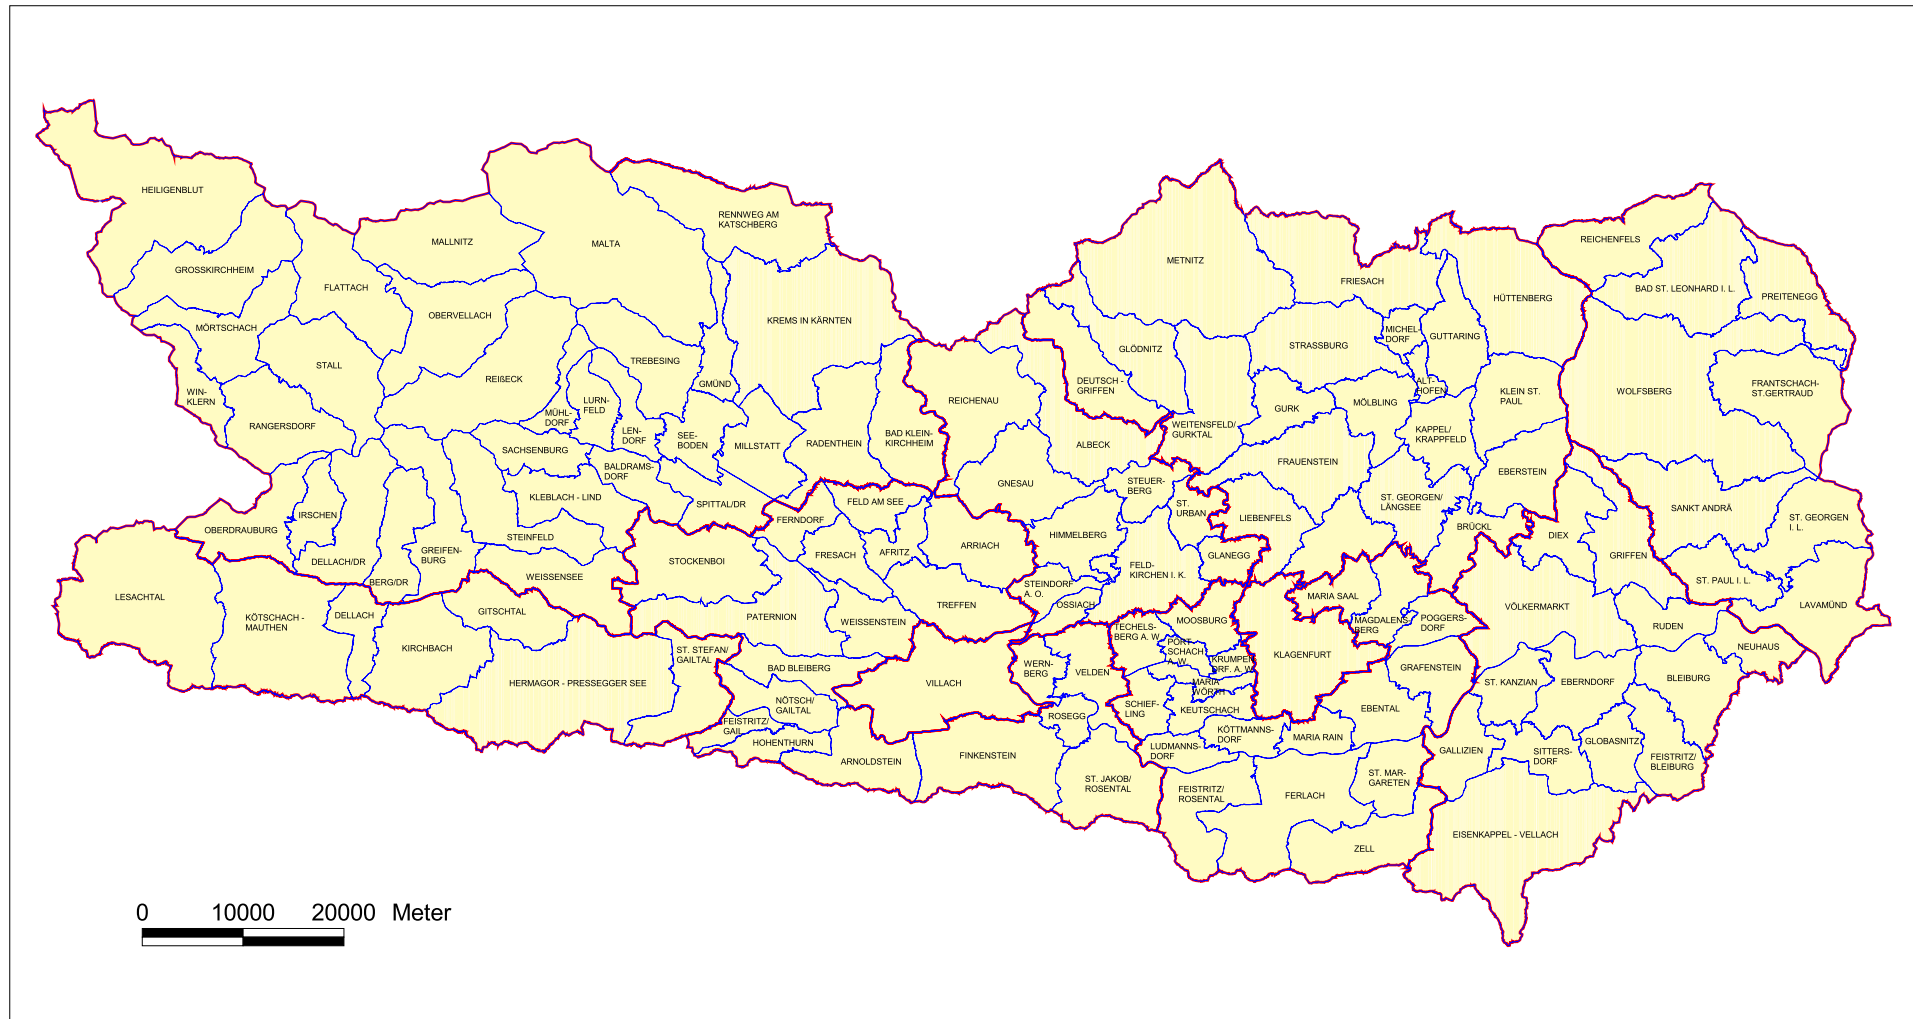

Bezirks- und Gemeindegrenzen Kärnten

Legende:

-  Gemeindegrenzen Kärnten
-  Bezirksgrenzen Kärnten

Maßstab: 1:750.000

Impressum:

Quelle: KAGIS
Stand: Jänner 2004

Bearbeitung:
Amt der Kärntner
Landesregierung,
Abt. 20 / Landesplanung