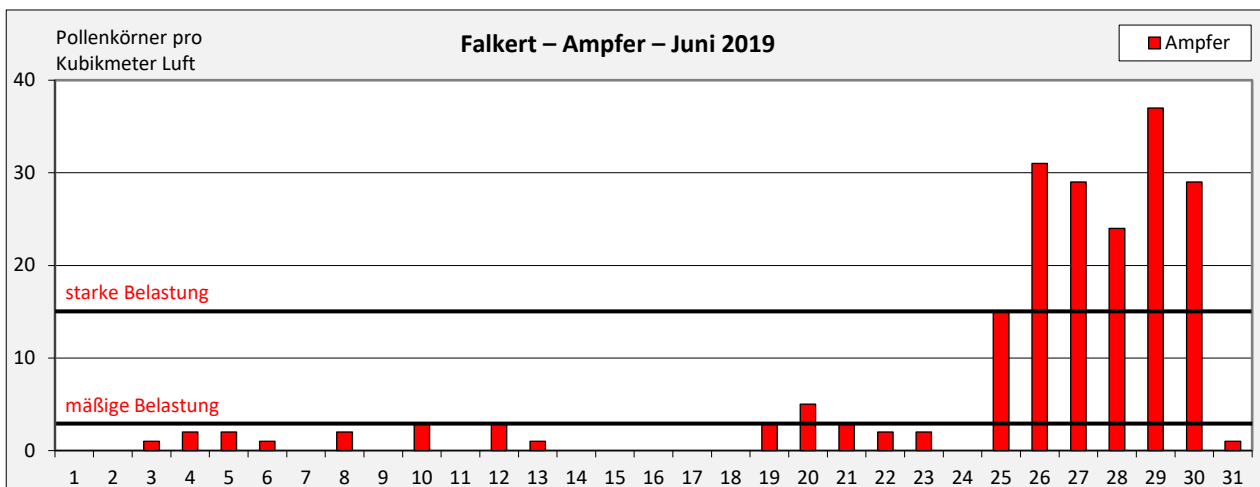

Pollenflug – Juni 2019 – Falkert – Gräser, Ampfer, Grün-Erle

In der ersten Monatshälfte trat als Folge der Grün-Erlen-Blüte eine hohe Belastungssituation für gegen den Erlen-Pollen sensibilisierte Personen auf. Gegen Ende des Monats konnte ein hoher Pollenflug der verschiedenen Gräser- und Ampfer-Arten registriert werden.