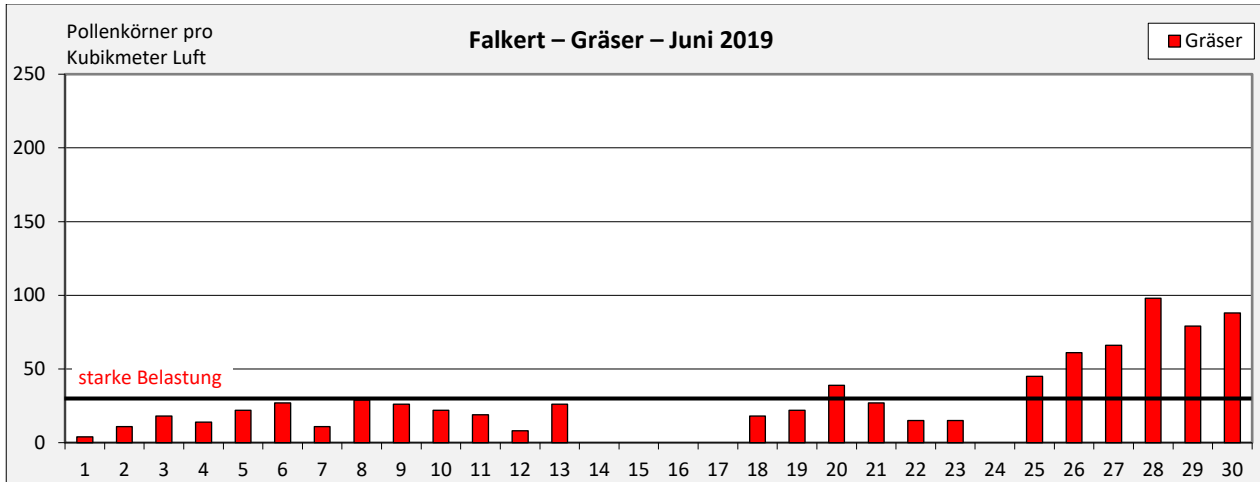

Pollenflug – Juni 2019 – Falkert – Gräser, Ampfer, Grün-Erle

In der ersten Monatshälfte trat als Folge der Grün-Erlen-Blüte eine hohe Belastungssituation für gegen den Erlen-Pollen sensibilisierte Personen auf. Gegen Ende des Monats konnte ein hoher Pollenflug der verschiedenen Gräser- und Ampfer-Arten registriert werden.