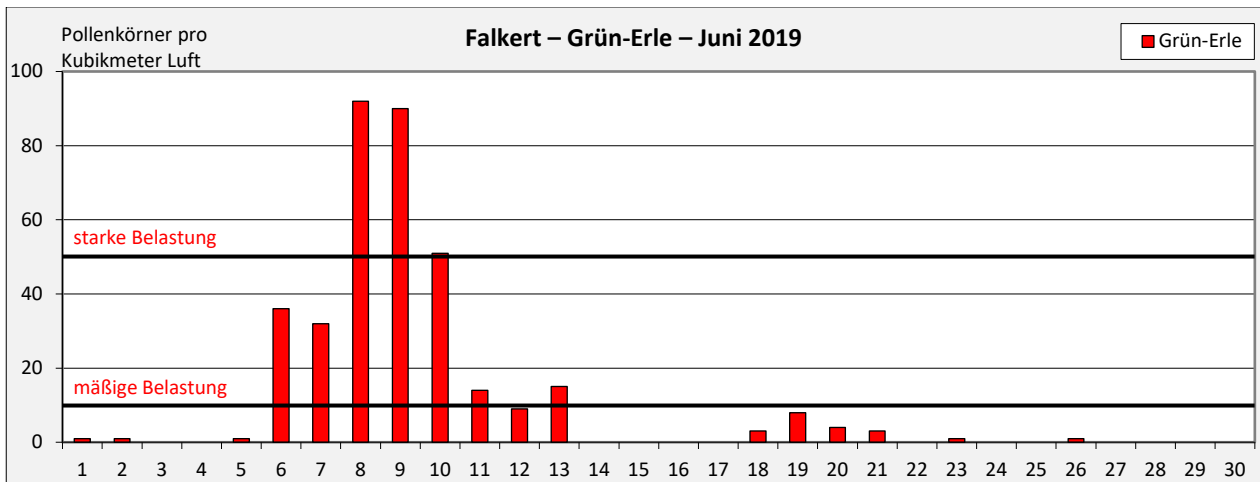

Pollenflug – Juni 2019 – Falkert – Gräser, Ampfer, Grün-Erle

In der ersten Monatshälfte trat als Folge der Grün-Erlen-Blüte eine hohe Belastungssituation für gegen den Erlen-Pollen sensibilisierte Personen auf. Gegen Ende des Monats konnte ein hoher Pollenflug der verschiedenen Gräser- und Ampfer-Arten registriert werden.