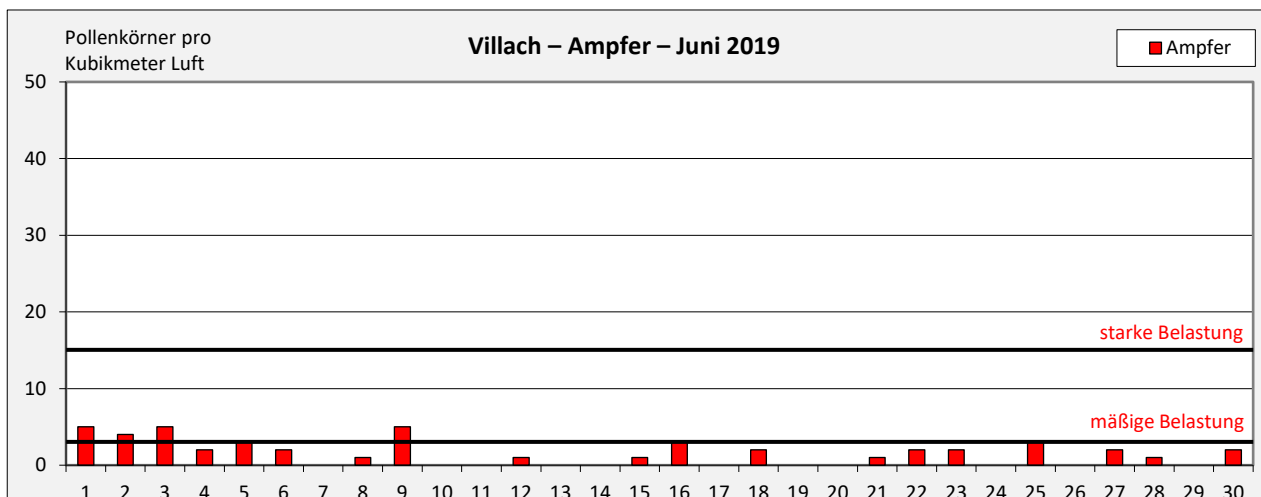

Pollenflug – Juni 2019 – Villach – Gräser, Wegerich, Ampfer

In der ersten Junihälfte konnte eine hohe Belastung mit Gräserpollen registriert werden. Die nachfolgenden Regenfälle haben in Folge den Gräserpollenflug abgesenkt – gegen Ende des Monats trat dann wieder ein leicht erhöhter Gräserpollenflug auf. Auffallend hoch war in Villach die Pollenfreisetzung der Wegerich-Arten. Der Pollenflug der Ampfer-Arten war nur mit niedrigen Werten vertreten.