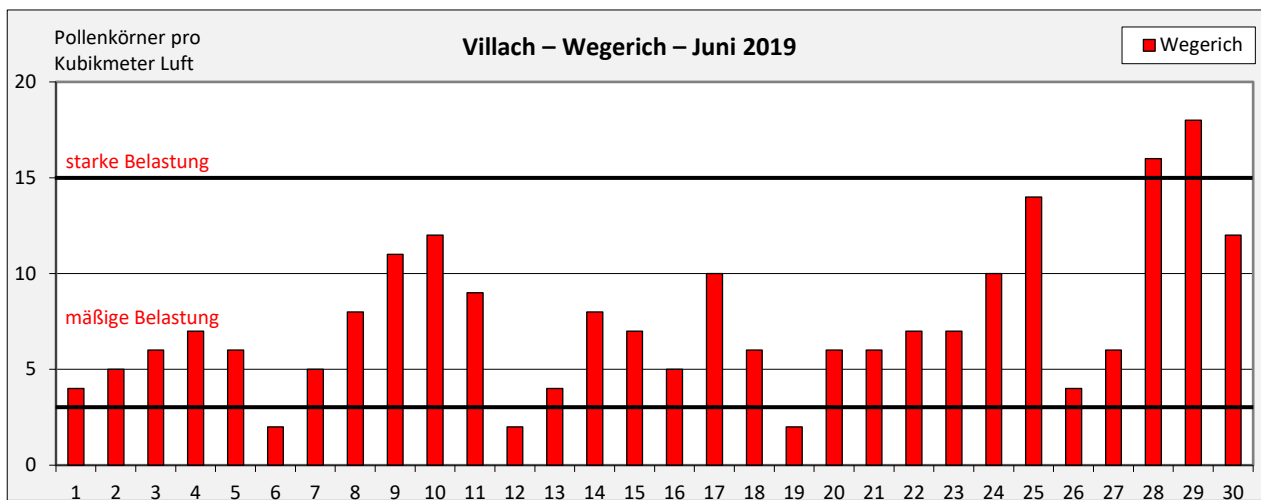

Pollenflug – Juni 2019 – Villach – Gräser, Wegerich, Ampfer

In der ersten Junihälfte konnte eine hohe Belastung mit Gräserpollen registriert werden. Die nachfolgenden Regenfälle haben in Folge den Gräserpollenflug abgesenkt – gegen Ende des Monats trat dann wieder ein leicht erhöhter Gräserpollenflug auf. Auffallend hoch war in Villach die Pollenfreisetzung der Wegerich-Arten. Der Pollenflug der Ampfer-Arten war nur mit niedrigen Werten vertreten.