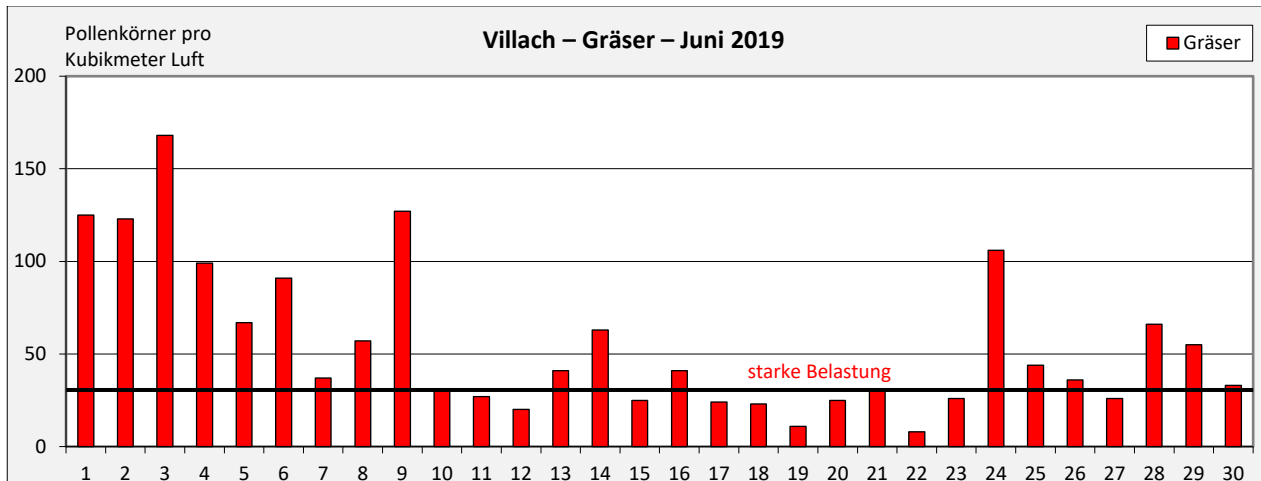

Pollenflug – Juni 2019 – Villach – Gräser, Wegerich, Ampfer

In der ersten Junihälfte konnte eine hohe Belastung mit Gräserpollen registriert werden. Die nachfolgenden Regenfälle haben in Folge den Gräserpollenflug abgesenkt – gegen Ende des Monats trat dann wieder ein leicht erhöhter Gräserpollenflug auf. Auffallend hoch war in Villach die Pollenfreisetzung der Wegerich-Arten. Der Pollenflug der Ampfer-Arten war nur mit niedrigen Werten vertreten.