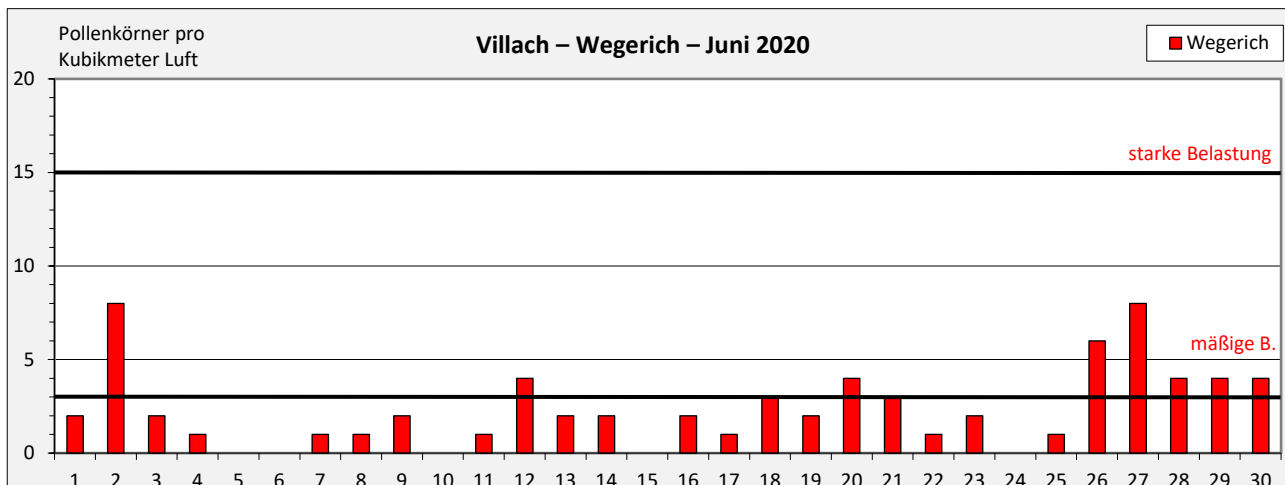

Pollenflug – Juni 2020 – Villach – Gräser, Wegerich, Ampfer

In den ersten Junitagen konnte noch eine hohe Belastung mit Gräserpollen registriert werden. In weiterer Folge trat nur ein mäßig hoher Gräserpollenflug auf. Mäßig hoch war in Villach die allergische Belastung mit den Pollen der Wegerich-Arten. Der Pollenflug der Ampfer-Arten war nur mit niedrigen Werten vertreten.