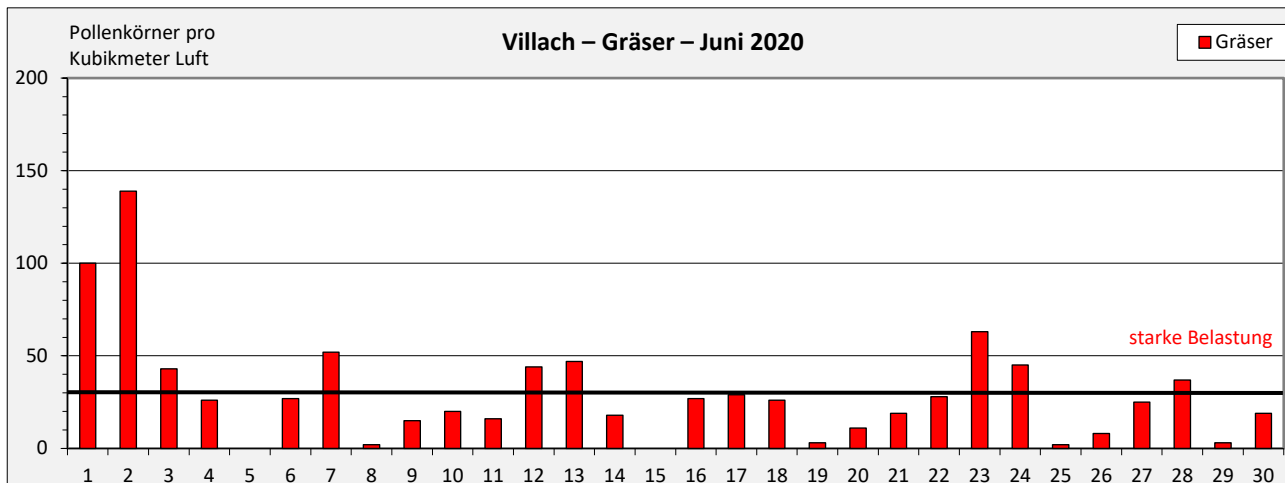

Pollenflug – Juni 2020 – Villach – Gräser, Wegerich, Ampfer

In den ersten Junitagen konnte noch eine hohe Belastung mit Gräserpollen registriert werden. In weiterer Folge trat nur ein mäßig hoher Gräserpollenflug auf. Mäßig hoch war in Villach die allergische Belastung mit den Pollen der Wegerich-Arten. Der Pollenflug der Ampfer-Arten war nur mit niedrigen Werten vertreten.