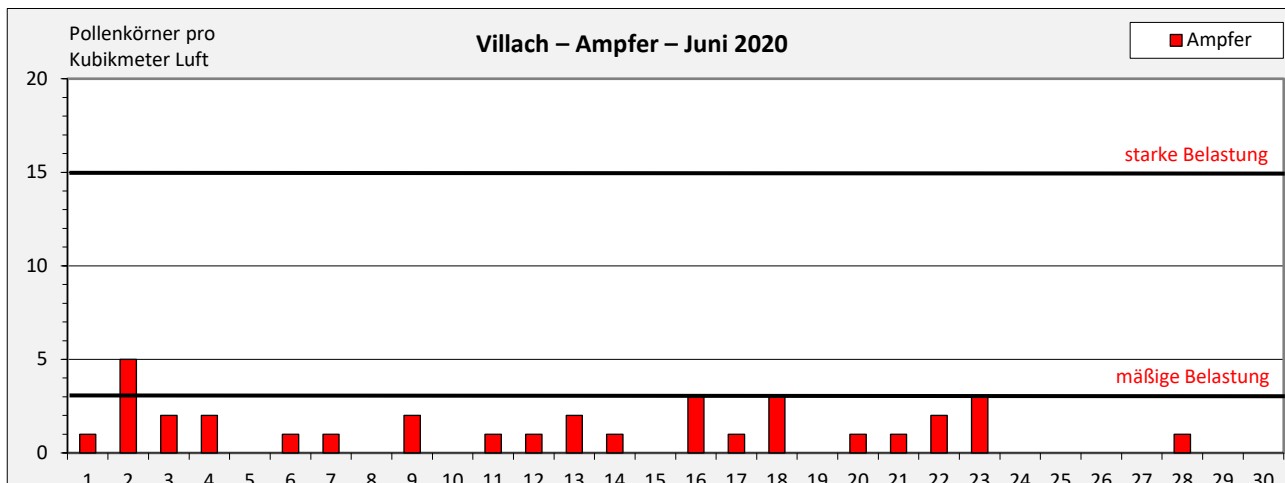

Pollenflug – Juni 2020 – Villach – Gräser, Wegerich, Ampfer

In den ersten Junitagen konnte noch eine hohe Belastung mit Gräserpollen registriert werden. In weiterer Folge trat nur ein mäßig hoher Gräserpollenflug auf. Mäßig hoch war in Villach die allergische Belastung mit den Pollen der Wegerich-Arten. Der Pollenflug der Ampfer-Arten war nur mit niedrigen Werten vertreten.