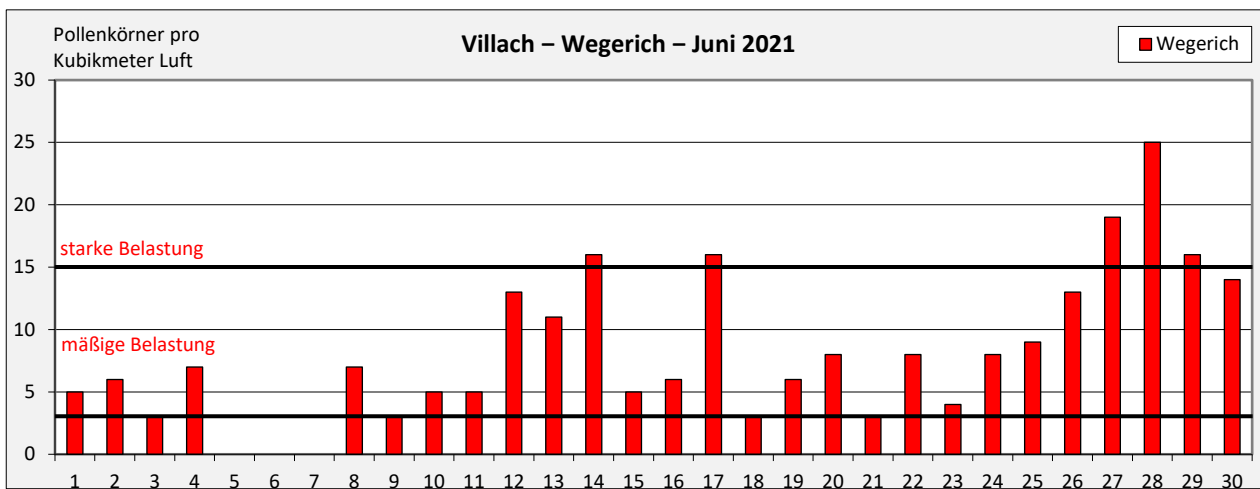

# Pollenflug – Juni 2021 – Villach – Gräser, Wegerich, Ampfer

Bis über die Monatsmitte hinaus konnte in Villach eine überdurchschnittlich hohe Belastung mit Gräserpollen registriert werden. Überdurchschnittlich hohe Belastungswerte traten in der zweiten Monatshälfte durch den Pollenflug der Wegerich-Arten auf. Der Ampfer-Pollenflug war nur mit mäßig hohen Werten vertreten.