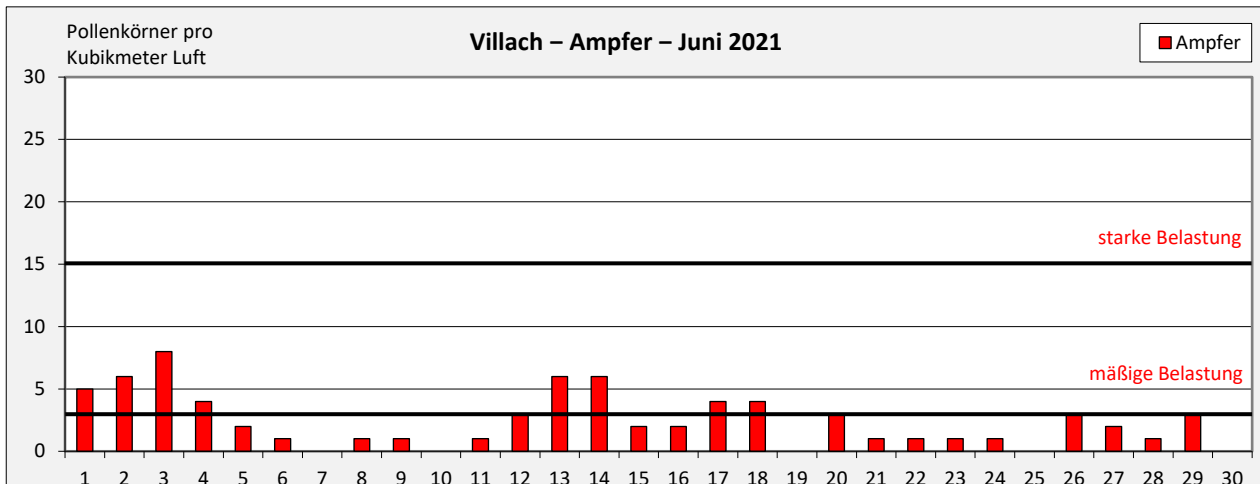

# Pollenflug – Juni 2021 – Villach – Gräser, Wegerich, Ampfer

Bis über die Monatsmitte hinaus konnte in Villach eine überdurchschnittlich hohe Belastung mit Gräserpollen registriert werden. Überdurchschnittlich hohe Belastungswerte traten in der zweiten Monatshälfte durch den Pollenflug der Wegerich-Arten auf. Der Ampfer-Pollenflug war nur mit mäßig hohen Werten vertreten.