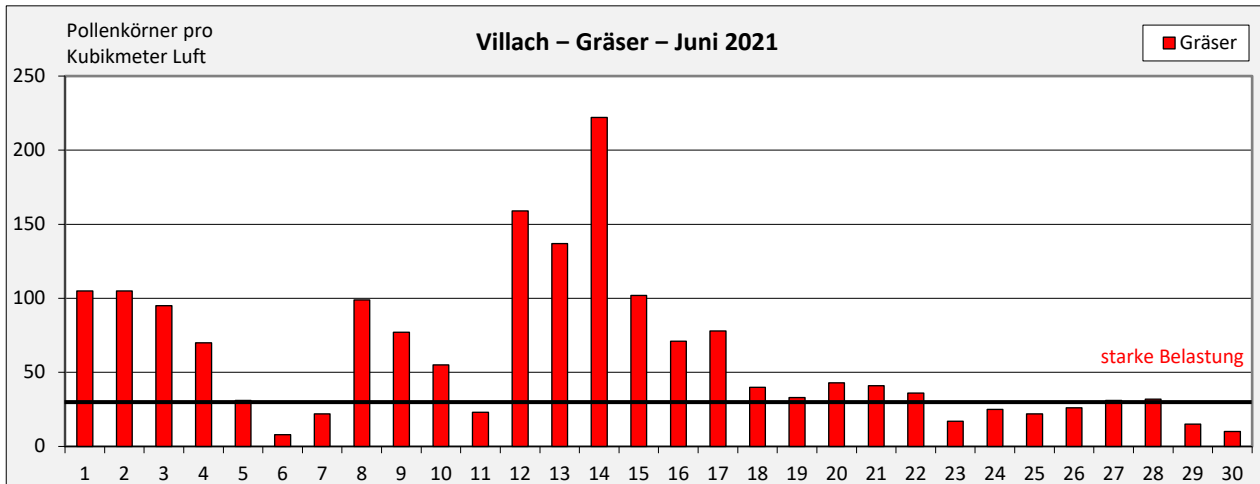

# Pollenflug – Juni 2021 – Villach – Gräser, Wegerich, Ampfer

Bis über die Monatsmitte hinaus konnte in Villach eine überdurchschnittlich hohe Belastung mit Gräserpollen registriert werden. Überdurchschnittlich hohe Belastungswerte traten in der zweiten Monatshälfte durch den Pollenflug der Wegerich-Arten auf. Der Ampfer-Pollenflug war nur mit mäßig hohen Werten vertreten.