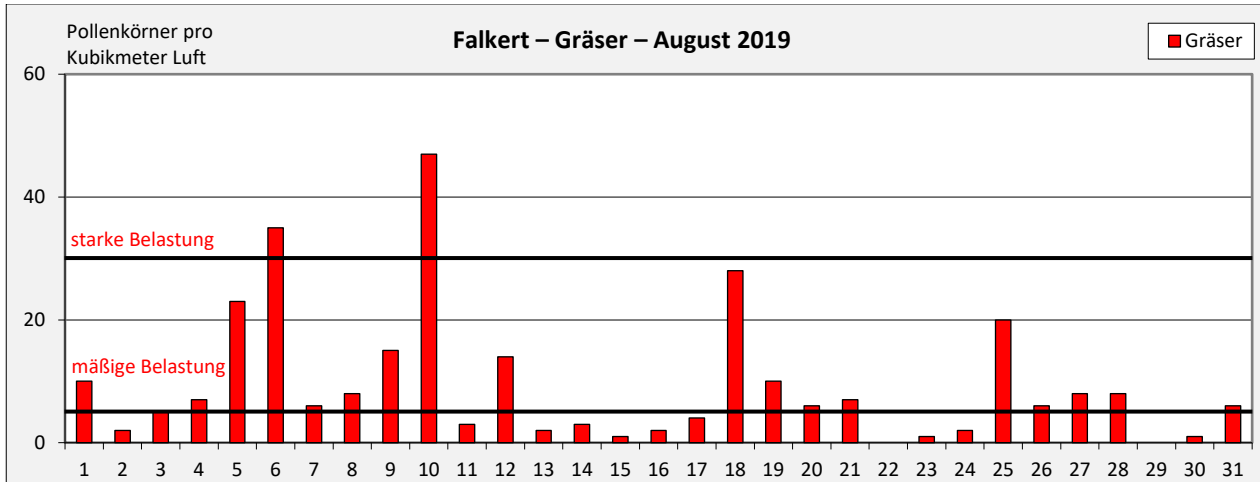

# Pollenflug – August 2019 – Falkert – Gräser, Beifuß, Traubenkraut

Im Monat August trat als Folge der Gräserblüte auf den Almwiesen nur eine mäßige allergische Belastung auf. An zwei Tagen konnte durch Ferntransport ein allergologisch relevanter Beifuß-Pollenflug auftreten. In den letzten August-Tagen konnten als Folge von Ferntransport extrem hohe Pollenmengen der Ambrosia registriert werden.