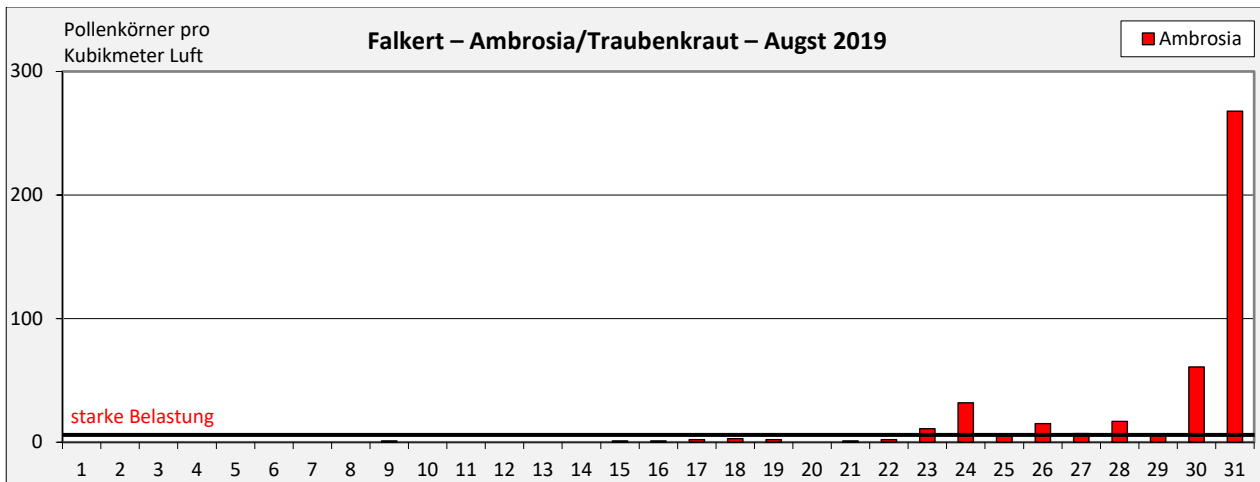

# Pollenflug – August 2019 – Falkert – Gräser, Beifuß, Traubenkraut

Im Monat August trat als Folge der Gräserblüte auf den Almwiesen nur eine mäßige allergische Belastung auf. An zwei Tagen konnte durch Ferntransport ein allergologisch relevanter Beifuß-Pollenflug auftreten. In den letzten August-Tagen konnten als Folge von Ferntransport extrem hohe Pollenmengen der Ambrosia registriert werden.