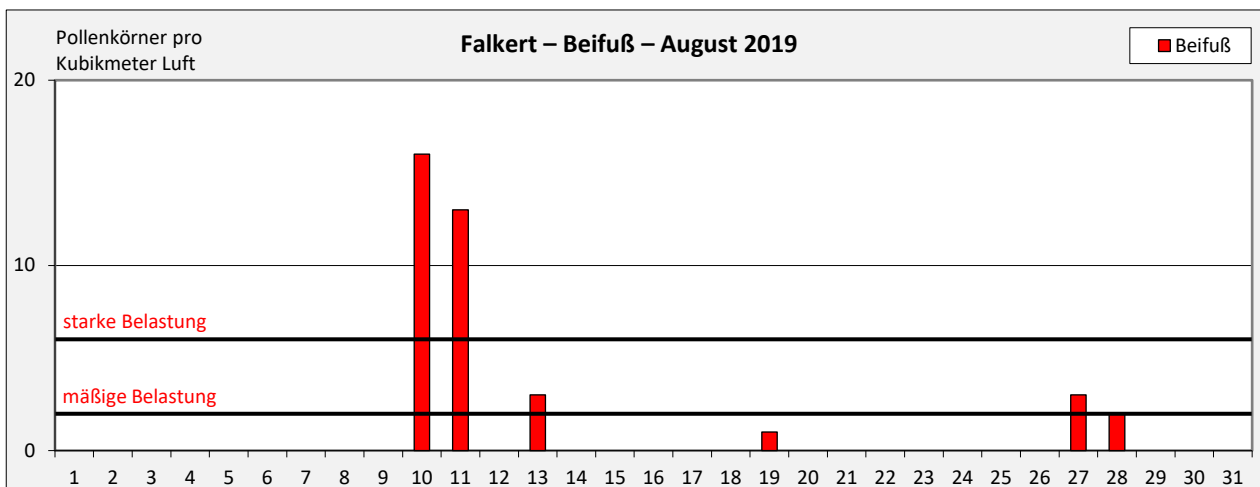

# Pollenflug – August 2019 – Falkert – Gräser, Beifuß, Traubenkraut

Im Monat August trat als Folge der Gräserblüte auf den Almwiesen nur eine mäßige allergische Belastung auf. An zwei Tagen konnte durch Ferntransport ein allergologisch relevanter Beifuß-Pollenflug auftreten. In den letzten August-Tagen konnten als Folge von Ferntransport extrem hohe Pollenmengen der Ambrosia registriert werden.