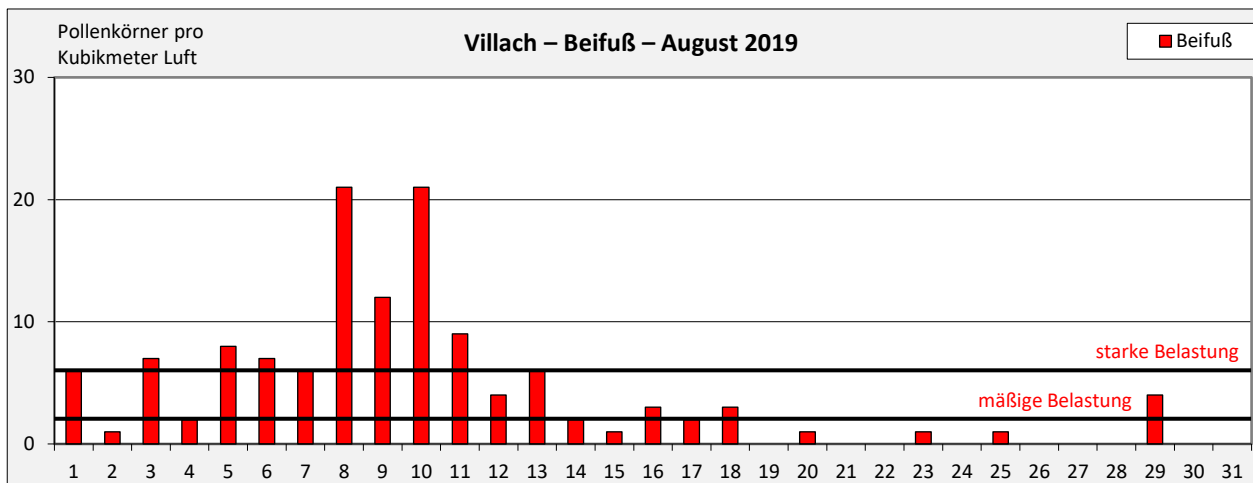

# Pollenflug – August 2019 – Villach – Gräser, Beifuß, Traubenkraut

Der Gräserpollenflug war im Monat August nur mit niedrigen Werten vertreten. In der ersten Monatshälfte trat eine starke allergische Belastung durch den Pollenflug des Beifußes auf. In der zweiten Monatshälfte konnte ein sehr hoher Pollenflug der Ambrosia (Traubenkraut, Ragweed) registriert werden.