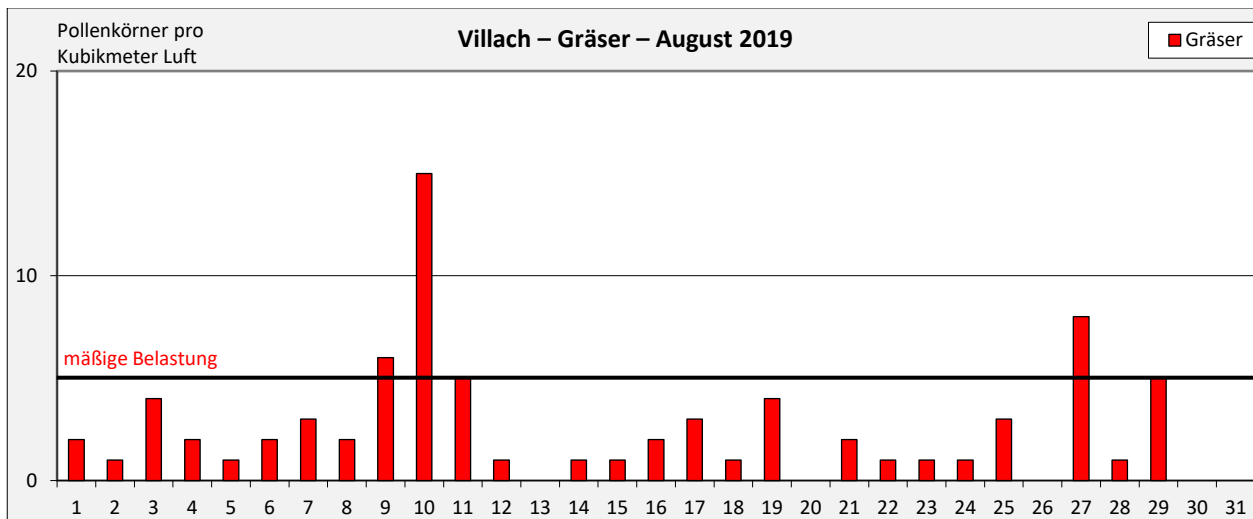

# Pollenflug – August 2019 – Villach – Gräser, Beifuß, Traubenkraut

Der Gräserpollenflug war im Monat August nur mit niedrigen Werten vertreten. In der ersten Monatshälfte trat eine starke allergische Belastung durch den Pollenflug des Beifußes auf. In der zweiten Monatshälfte konnte ein sehr hoher Pollenflug der Ambrosia (Traubenkraut, Ragweed) registriert werden.