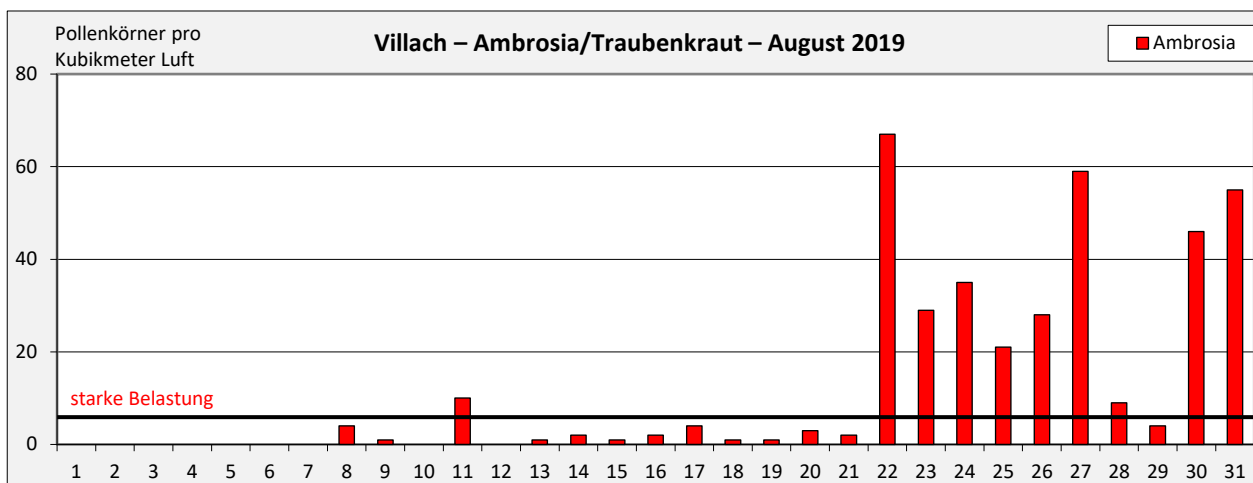

# Pollenflug – August 2019 – Villach – Gräser, Beifuß, Traubenkraut

Der Gräserpollenflug war im Monat August nur mit niedrigen Werten vertreten. In der ersten Monatshälfte trat eine starke allergische Belastung durch den Pollenflug des Beifußes auf. In der zweiten Monatshälfte konnte ein sehr hoher Pollenflug der Ambrosia (Traubenkraut, Ragweed) registriert werden.