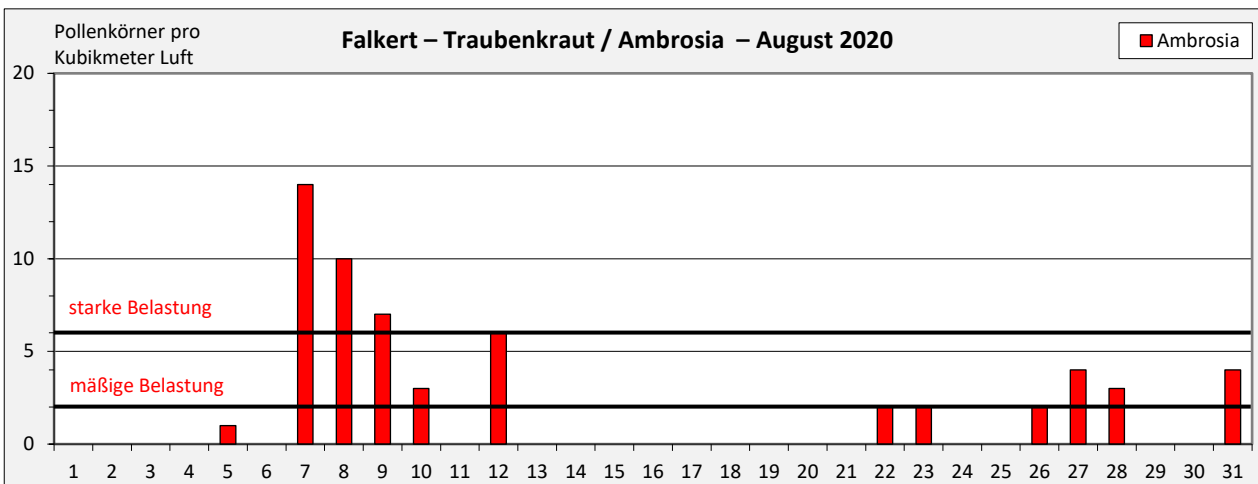

# Pollenflug – August 2020 – Falkert – Gräser, Beifuß, Traubenkraut

Im Monat August trat als Folge der Gräserblüte auf den Almwiesen an mehreren Tagen noch eine hohe allergische Belastung mit Gräserpollen auf. Beifuß-Pollen trat nur in sehr geringen Mengen auf. Als Folge von Ferntransport trat an mehreren Tagen eine mäßige bis starke Belastung durch Ambrosia-Pollen auf.