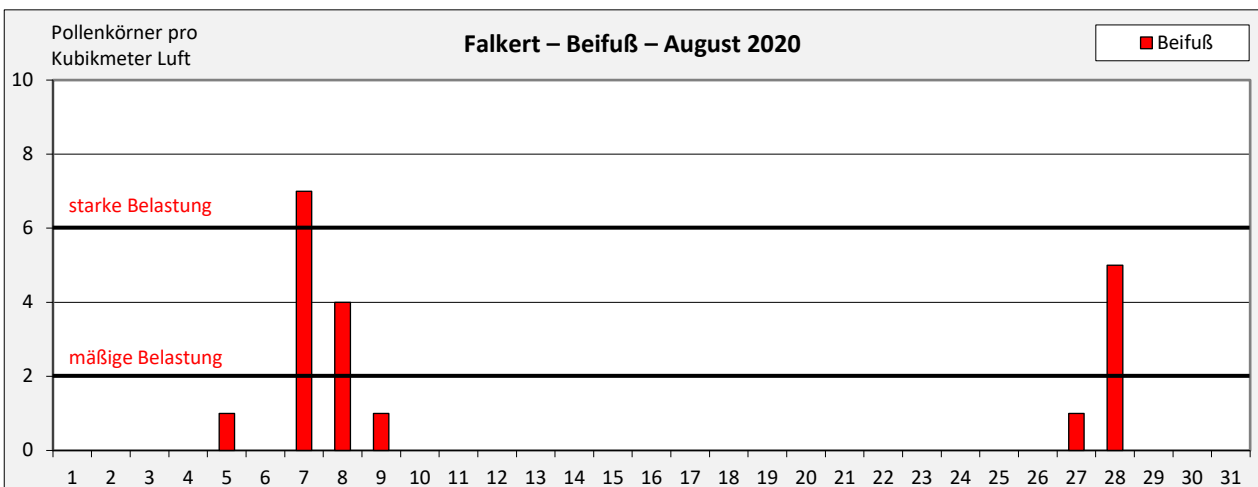

# Pollenflug – August 2020 – Falkert – Gräser, Beifuß, Traubenkraut

Im Monat August trat als Folge der Gräserblüte auf den Almwiesen an mehreren Tagen noch eine hohe allergische Belastung mit Gräserpollen auf. Beifuß-Pollen trat nur in sehr geringen Mengen auf. Als Folge von Ferntransport trat an mehreren Tagen eine mäßige bis starke Belastung durch Ambrosia-Pollen auf.