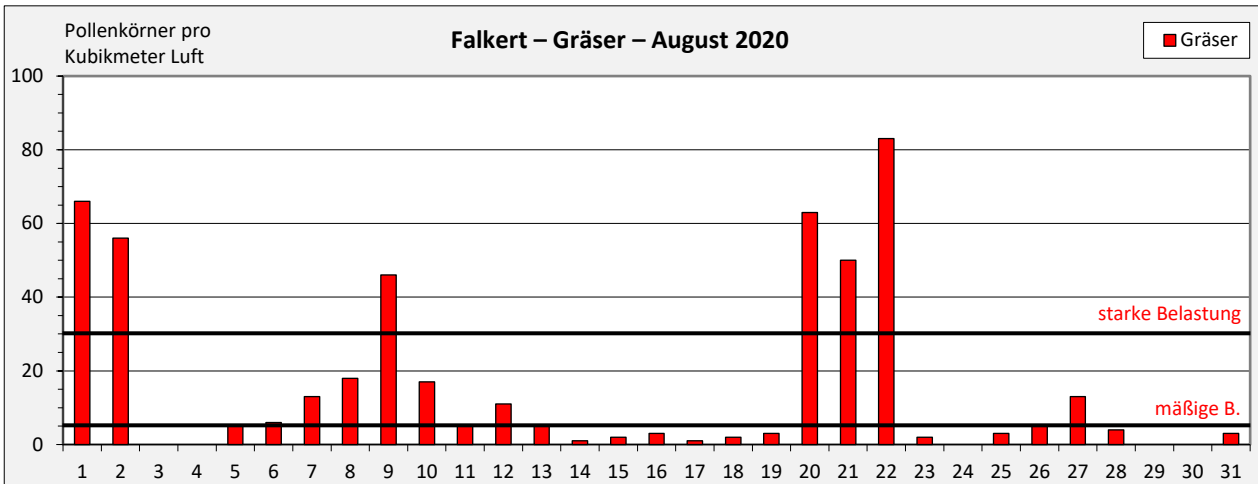

# Pollenflug – August 2020 – Falkert – Gräser, Beifuß, Traubenkraut

Im Monat August trat als Folge der Gräserblüte auf den Almwiesen an mehreren Tagen noch eine hohe allergische Belastung mit Gräserpollen auf. Beifuß-Pollen trat nur in sehr geringen Mengen auf. Als Folge von Ferntransport trat an mehreren Tagen eine mäßige bis starke Belastung durch Ambrosia-Pollen auf.