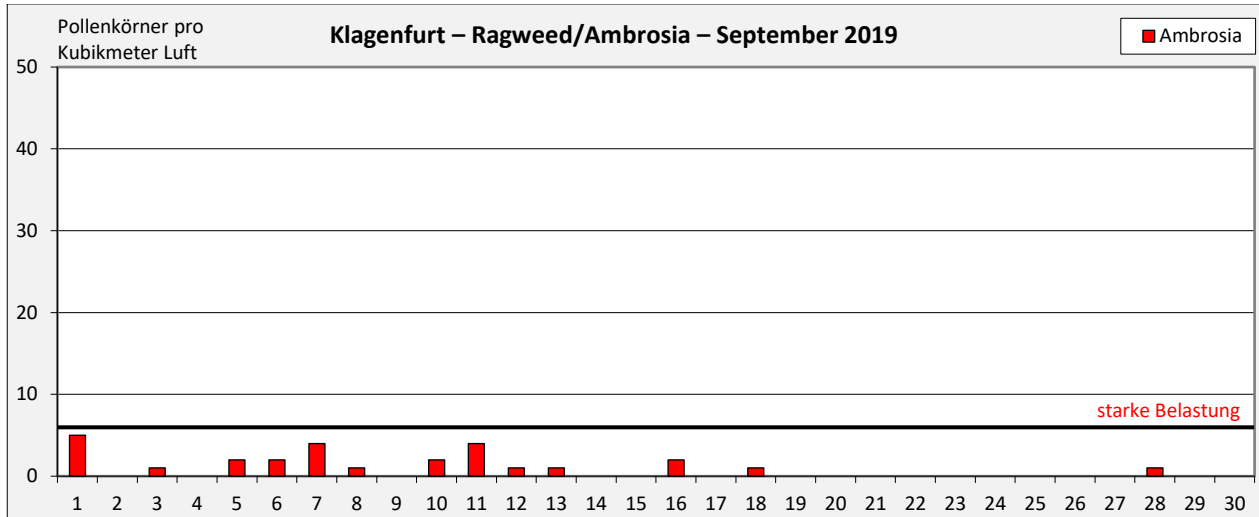

Pollenflug – September 2019 – Klagenfurt, Villach, Falkert – Traubenkraut

In der ersten Hälfte des Monats September konnte bei den Messstationen Klagenfurt und Villach ein mäßig hoher Ambrosia-Pollenflug registriert werden. Im Umfeld von Ambrosia-Beständen war die allergische Belastung aber wesentlich höher als es die Messstationen zeigen können. Als Folge einer Höhenströmung aus dem Südosten Europas konnte am 1. September bei der Messstation Falkert ein extrem hoher Ambrosia-Pollenflug gemessen werden.