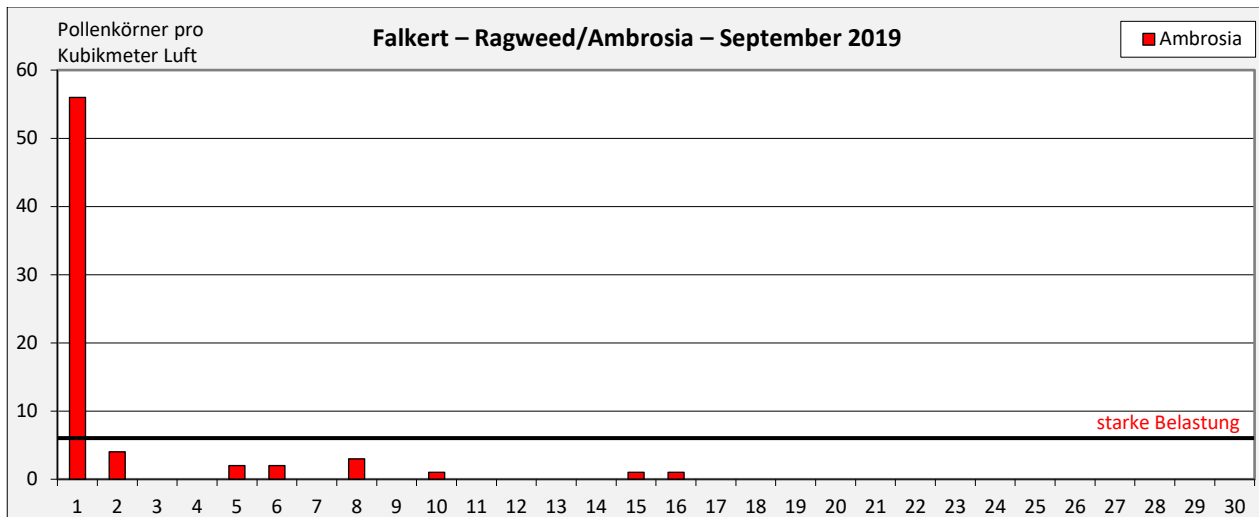

Pollenflug – September 2019 – Klagenfurt, Villach, Falkert – Traubenkraut

In der ersten Hälfte des Monats September konnte bei den Messstationen Klagenfurt und Villach ein mäßig hoher Ambrosia-Pollenflug registriert werden. Im Umfeld von Ambrosia-Beständen war die allergische Belastung aber wesentlich höher als es die Messstationen zeigen können. Als Folge einer Höhenströmung aus dem Südosten Europas konnte am 1. September bei der Messstation Falkert ein extrem hoher Ambrosia-Pollenflug gemessen werden.