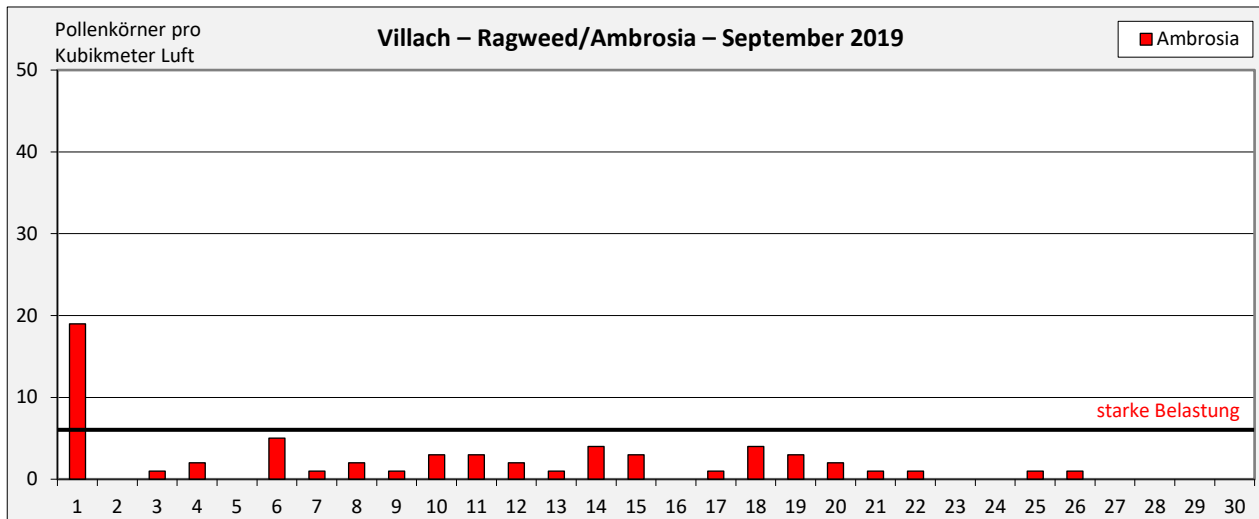

Pollenflug – September 2019 – Klagenfurt, Villach, Falkert – Traubenkraut

In der ersten Hälfte des Monats September konnte bei den Messstationen Klagenfurt und Villach ein mäßig hoher Ambrosia-Pollenflug registriert werden. Im Umfeld von Ambrosia-Beständen war die allergische Belastung aber wesentlich höher als es die Messstationen zeigen können. Als Folge einer Höhenströmung aus dem Südosten Europas konnte am 1. September bei der Messstation Falkert ein extrem hoher Ambrosia-Pollenflug gemessen werden.