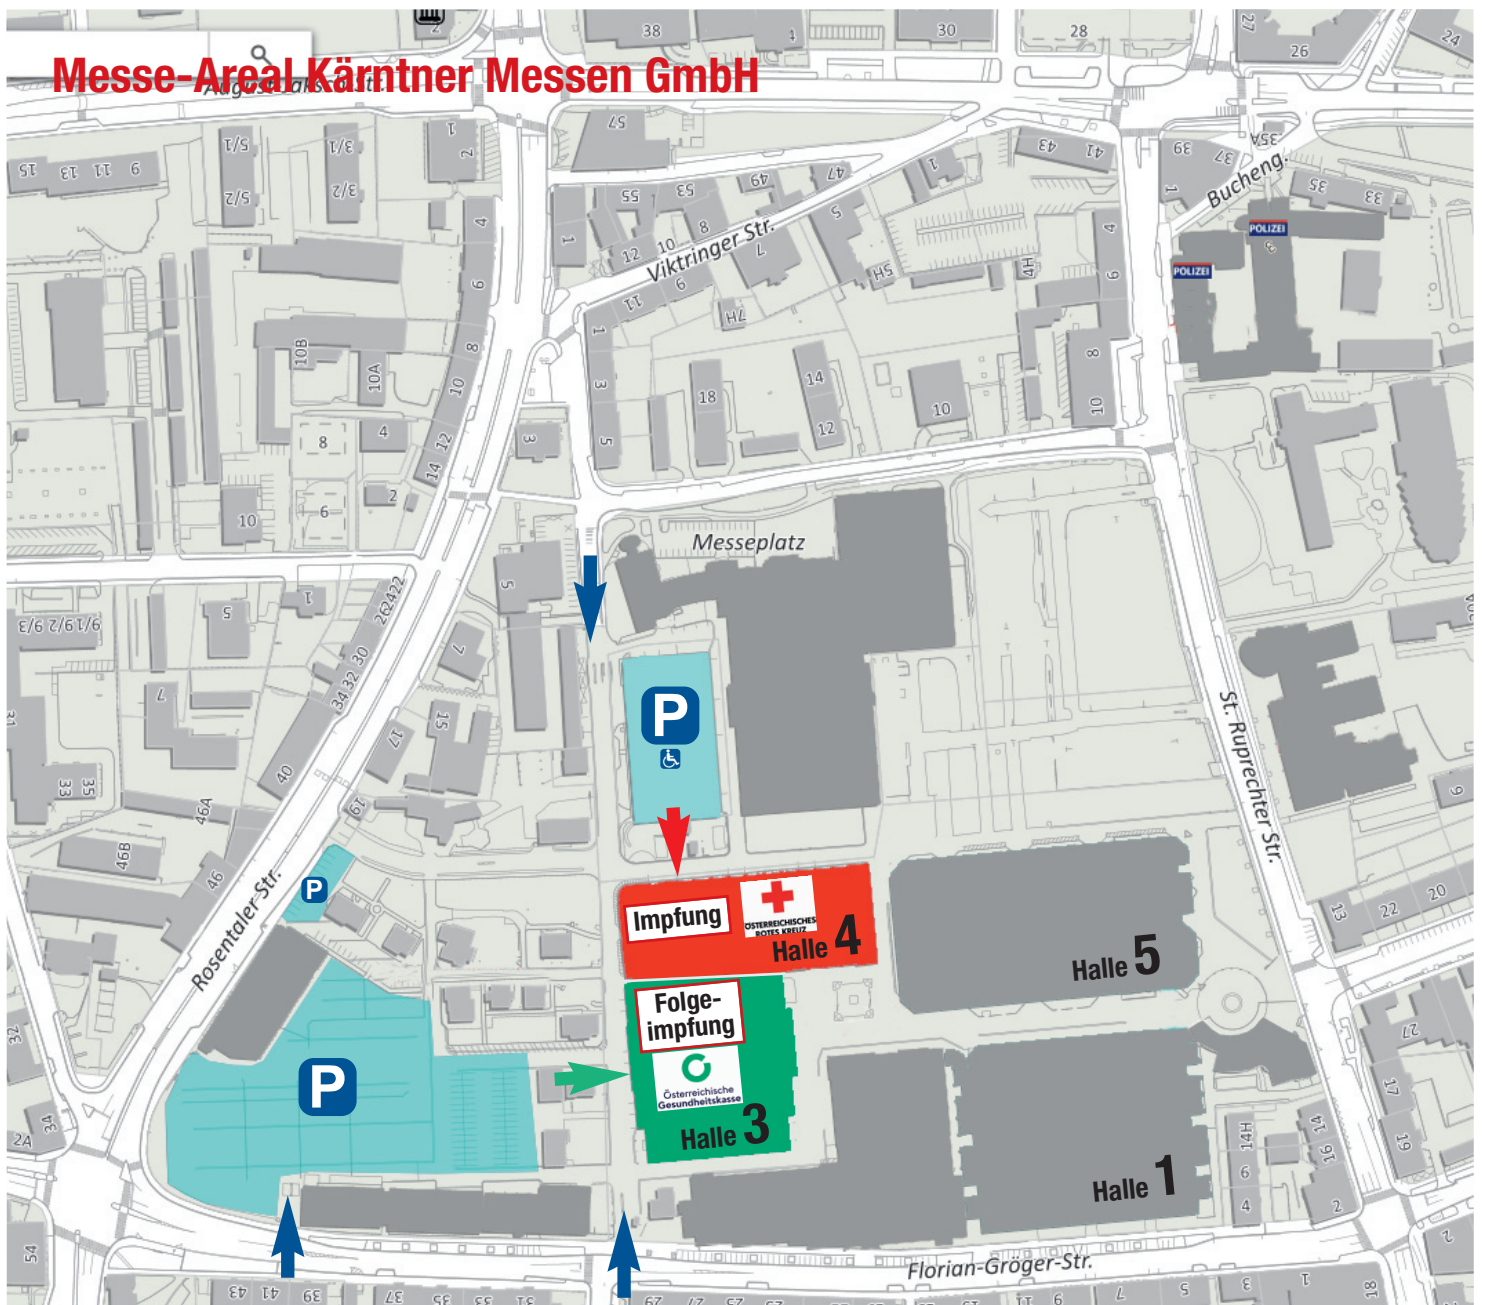

Messe-Areal Kärntner Messen GmbH

Halle 3 - Folgeimpfung
ÖGK
Sonntag

Halle 4 - Impfung
Rotes Kreuz
Samstag und Sonntag

➡ Parkplatzzufahrten **■** Parkplätze
➡ Halleneingänge

2 STUNDEN GRATIS-PARKEN

Wenn Sie mit dem Auto anreisen,
parken Sie am Messegelände
bis zu zwei Stunden gratis.

Hinweise:

- Amtlichen Lichtbildausweis und E-Card nicht vergessen!
- FFP2-Maske nicht vergessen!
- Wir bitten darum, vor und in den Gebäuden Menschen-Ansammlungen zu vermeiden. Bitte halten Sie Abstand!
- Bitte kommen Sie nur, wenn Sie einen entsprechenden Anmeldetermin haben!